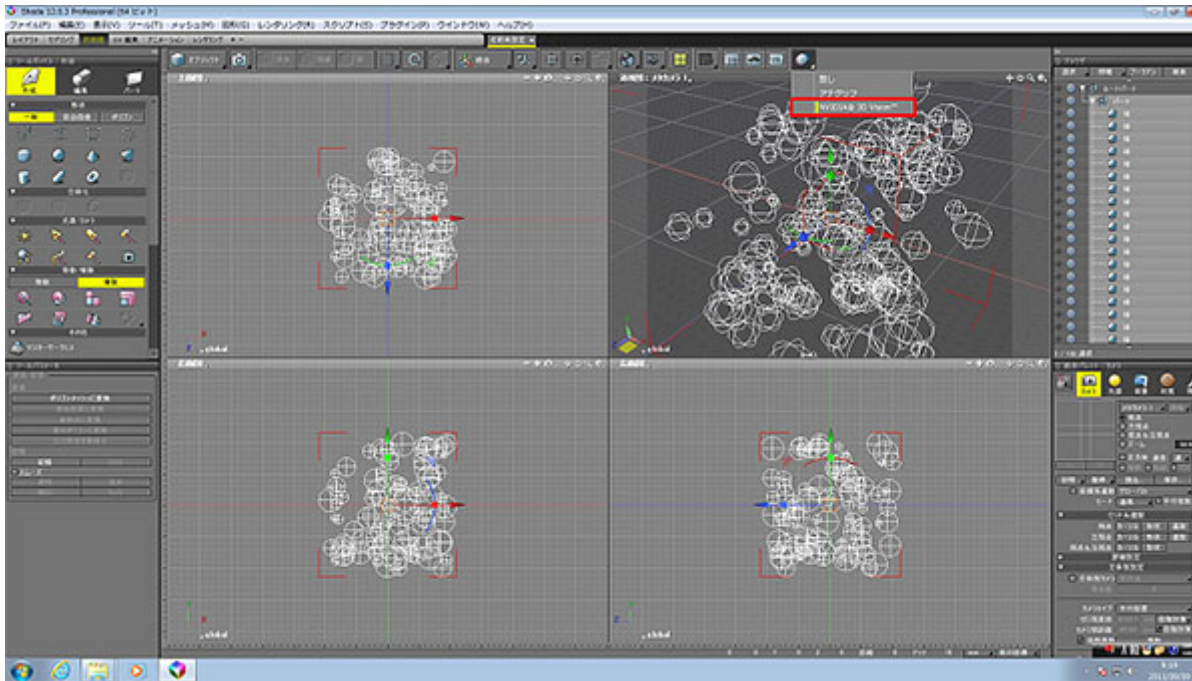

※ 3D Vision 設定時のテスト画面

■ LightWave® 10 検証内容の概要

ディストームが定める検証ガイドラインに基づき、マウスコンピューターならびにディストームの両社による動作検証を行いました。

※ 検証ガイド LightWave® v9.6 をベースに実施。

※ Microsoft、Windowsは、米国Microsoft Corporationの米国およびその他の国における登録商標または商標です。