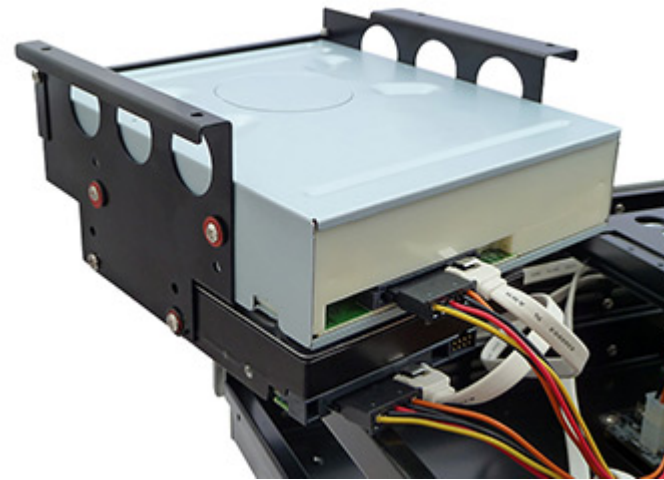

<< リビングに設置しても気にならない制振性を実現する強固なシャーシ剛性 >>

5mm 厚のアルミフロントパネルと、2mm 厚の天板カバー、樹脂成型部品を使わないスチールだけで作られたシャーシなので、剛性が高く、振動を抑制します。また、携帯電話やデジタルカメラにも使用されている、衝撃吸収性に優れた、「PORON」の制振ワッシャーも採用し、更に制振性を高めています。