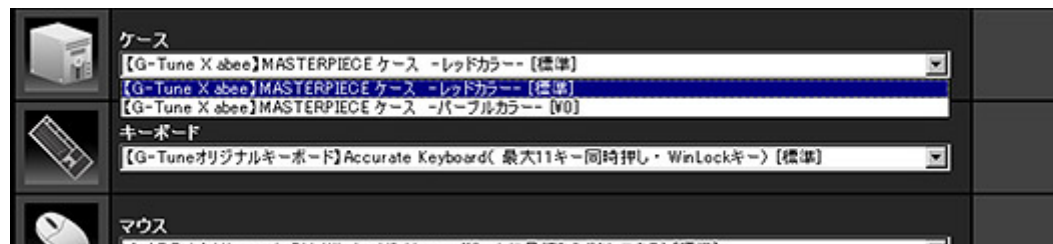

※1 PC3-8500で動作します。

[G-Tuneホームページ](#)

[MASTERPIECEシリーズ販売ページ](#)

[MASTERPIECEシリーズ パープルカラー紹介ページ](#)

新製品概要

■ MASTERPIECE全製品を対象に、パープルカラーと、レッドカラーの選択が可能に！！

クールなイメージのパープルカラーと、気品と風格が漂うレッドカラーの2色を選択可能になりました。BTO画面でどちらかの配色を選択することで御注文が可能です。また、ケースカラーチェンジは無料で承ります。

パープルカラー

レッドカラー

■ 11キーロールオーバーに対応したG-Tuneオリジナルキーボード「Accurate Keyboard」が付属

11キーロールオーバーに対応※することにより、最大で11キーの同時押し※が可能な、G-Tuneオリジナルのキーボードとなる「Accurate Keyboard」が付属します。同時押し機能以外にも、「Windows® キー」の誤動作を防止するLockボタン、音のボリュームを調整できるボタンを設けており、ゲームにも通常用途にも利便性に優れます。

※同時押し可能なキーは固定となります。(W/A/S/D/Shift/Ctrl/Space/↑/←/↓/→)

■ セレクタブルOSメディアを添付し、必要に応じて32ビット、64ビットを選択可能

セレクタブルOSメディアが添付されており、OSの再インストールを行う際※1に、必要に応じて32ビット、64ビットをご選択可能です。

これにより、特定のビット数でしか動作しないアプリケーションもご安心してお使いいただけます。※2