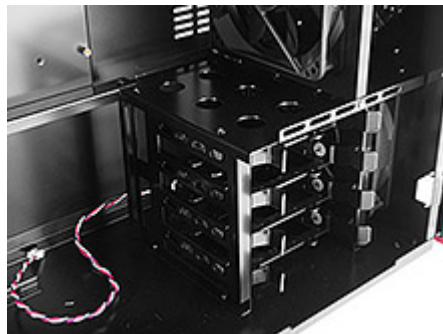

<CPU水冷図>

<GPU水冷図>

※ 画像はイメージです。

■ 大型のグラフィックスを搭載するために練りこまれた内部構造

デッドスペースとなりがちな、マザーボードが持つポート数よりも多いHDDゲージを、MASTERPIECEシリーズでは大胆にカットしています。これにより、奥行きをできる限り狭めたまま大型のグラフィックスを搭載することができます。また、HDDゲージをカットしつつも4台のHDDを搭載可能な3.5インチシャドウベイ、2台のSSDを搭載可能なSSD専用ベイを設けているため、ATXマザ

一ボードのSATAポートを最大限に利用することができ、強力なストレージの構築が可能です。

また、HDDベイにはメンテナンス性を考慮したスクリューレスのHDDマウンタが付属するため、ストレージの交換が容易になります。

<全体図>

<HDDベイ図>

<SSDベイ図>

■ フロントパネルに設けられたエアホールと、サイドパネルのスリットによる冷却性の向上

2層のアルミ合金で構成されるフロントパネルには648個ものエアホールを設け、優れた吸気効率に貢献します。