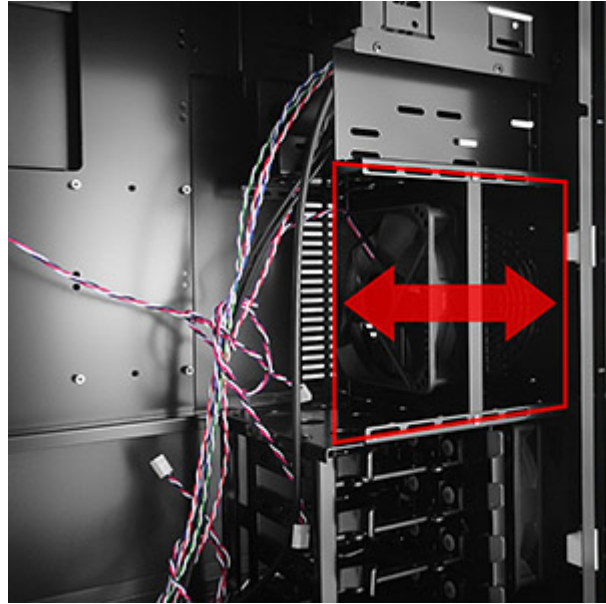

「可動式フロントFANによる圧倒的なエアフロー」

MASETERPIECEシリーズの最大の特徴は「可動式フロントFAN」の採用です。搭載するグラフィックスのカード長に合わせてフロントFANの設置箇所を変更することができるため、グラフィックスへの直接的な冷却が可能となり、最上位グラフィックスの複数搭載を容易なものとします。

※GPU水冷時は別途水冷専用のFANに切り替えます。

<エアフロー画像>

<フロントFANの図>