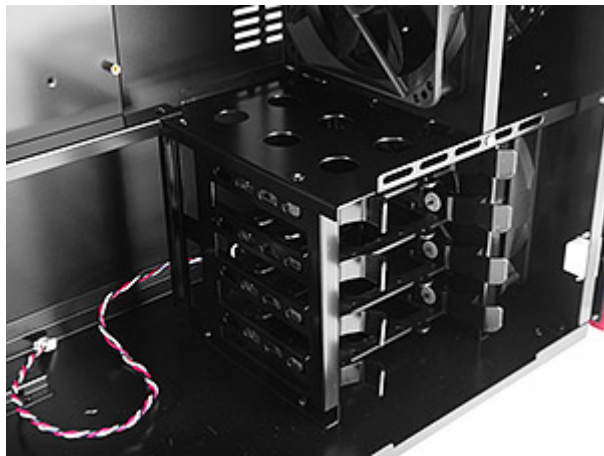

<HDDベイ図>