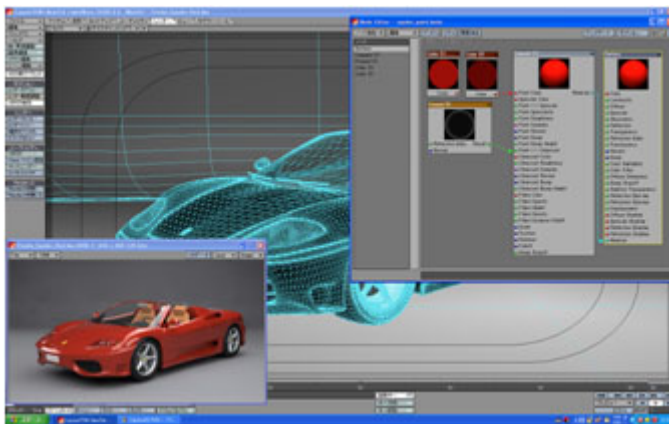

製品詳細URL: http://www.mouse-jp.co.jp/abest/quadro/index_lightwave.html

「LightWave® v9.6について」

「LightWave® v9.6」は、バージョン9が登場して約2年、進化の集大成として、大幅な新機能の追加および改善がされたLightWave® 3D最新バージョンです。最新のファーストシステム「Fiber FX」、一新されたボーン&IKアニメーションシステム、より高速に、より美しくなったラジオシティレンダリング、サブサーフェイススキヤタリングを容易にする新ノード「SSS」「SSS2」の追加、ライトAPIの追加により新たに3種類のライトの追加など、多くの新機能および機能強化がされています。