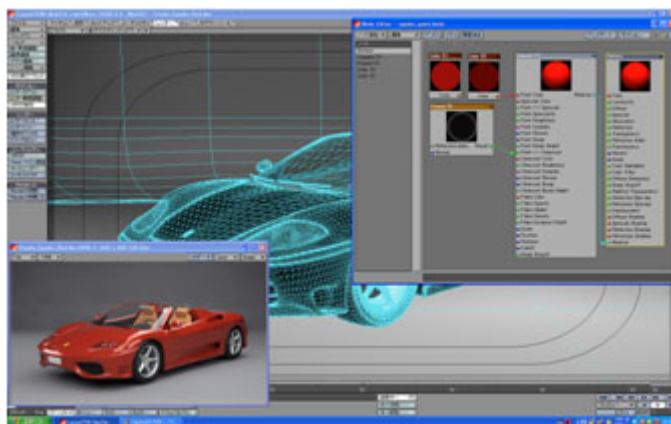

「LightWave® v9.6」は、バージョン9 が登場して約2 年、進化の集大成として、大幅な新機能の追加および改善がされたLightWave® 3D 最新バージョンです。最新のファーステム「Fiber FX」、一新されたボーンとIK アニメーションシステム、より高速に、より美しくなったラジオシティレンダリング、サブサーフェイススキヤタリングを容易にする新ノード「SSS」「SSS2」の追加、ライトAPI の追加により新たに3 種類のライトの追加など、多くの新機能および 機能強化がされています。