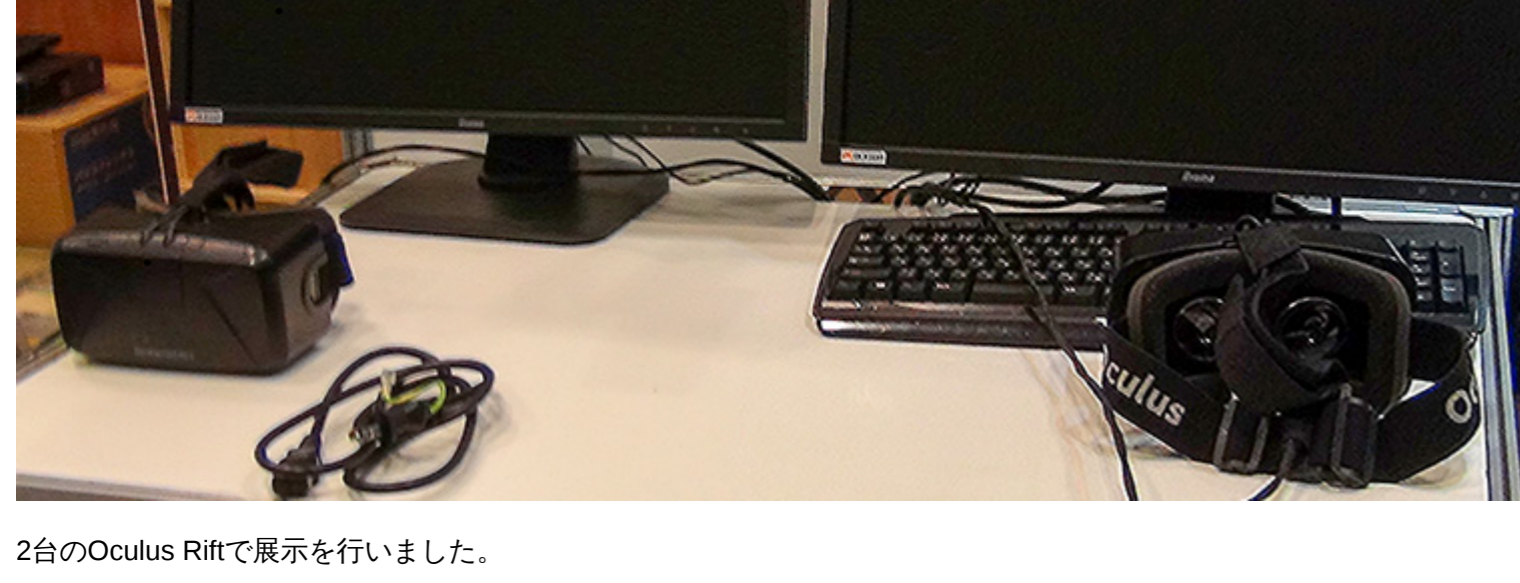

2台のOculus Riftで展示を行いました。

コンテンツの再生用機材には、「LITTLEGEAR」シリーズの製品をご利用いただきました。「LITTLEGEAR」シリーズは展示会などでの持ち運びも想定した小型の製品ですが、高性能GPUも搭載できるように設計されているため、今回のように動きの多いVRコンテンツでもスムーズに動作させることが可能です。