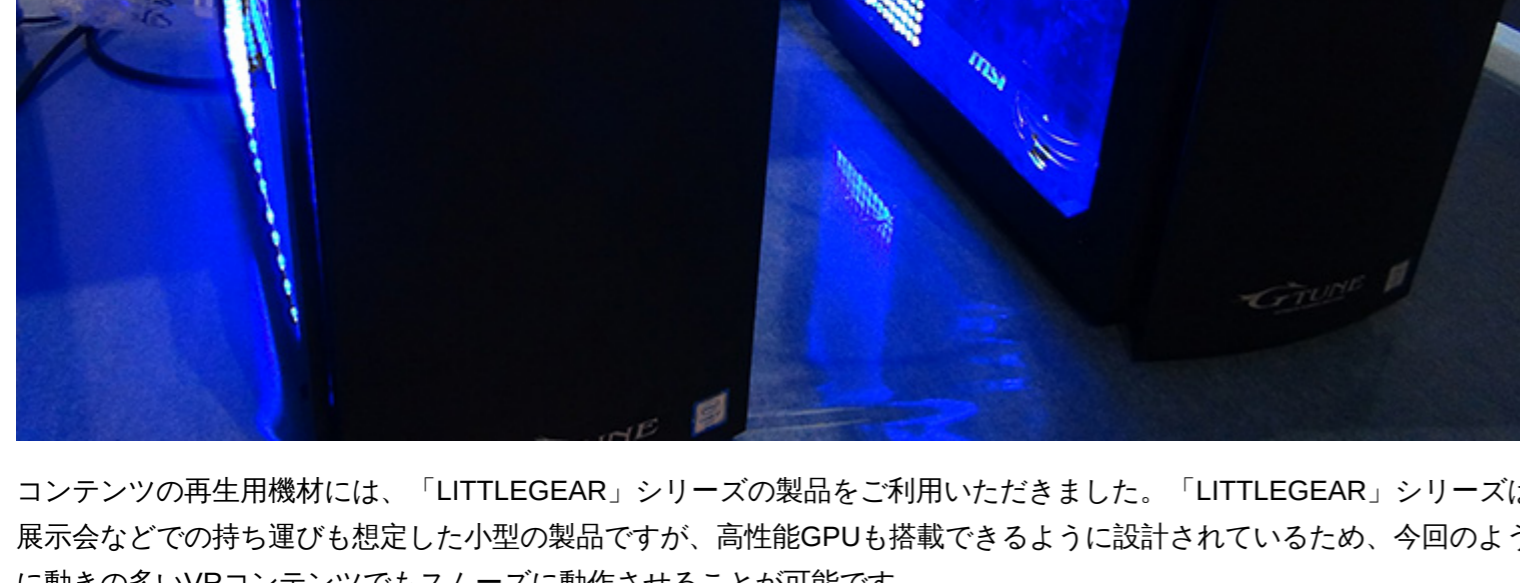

本展示は非常に好評いただき、多くの方にVRを体験いただくことが出来ました。中には別の出展者の方か噂を聞きつけてやってくるという盛況ぶりでした。