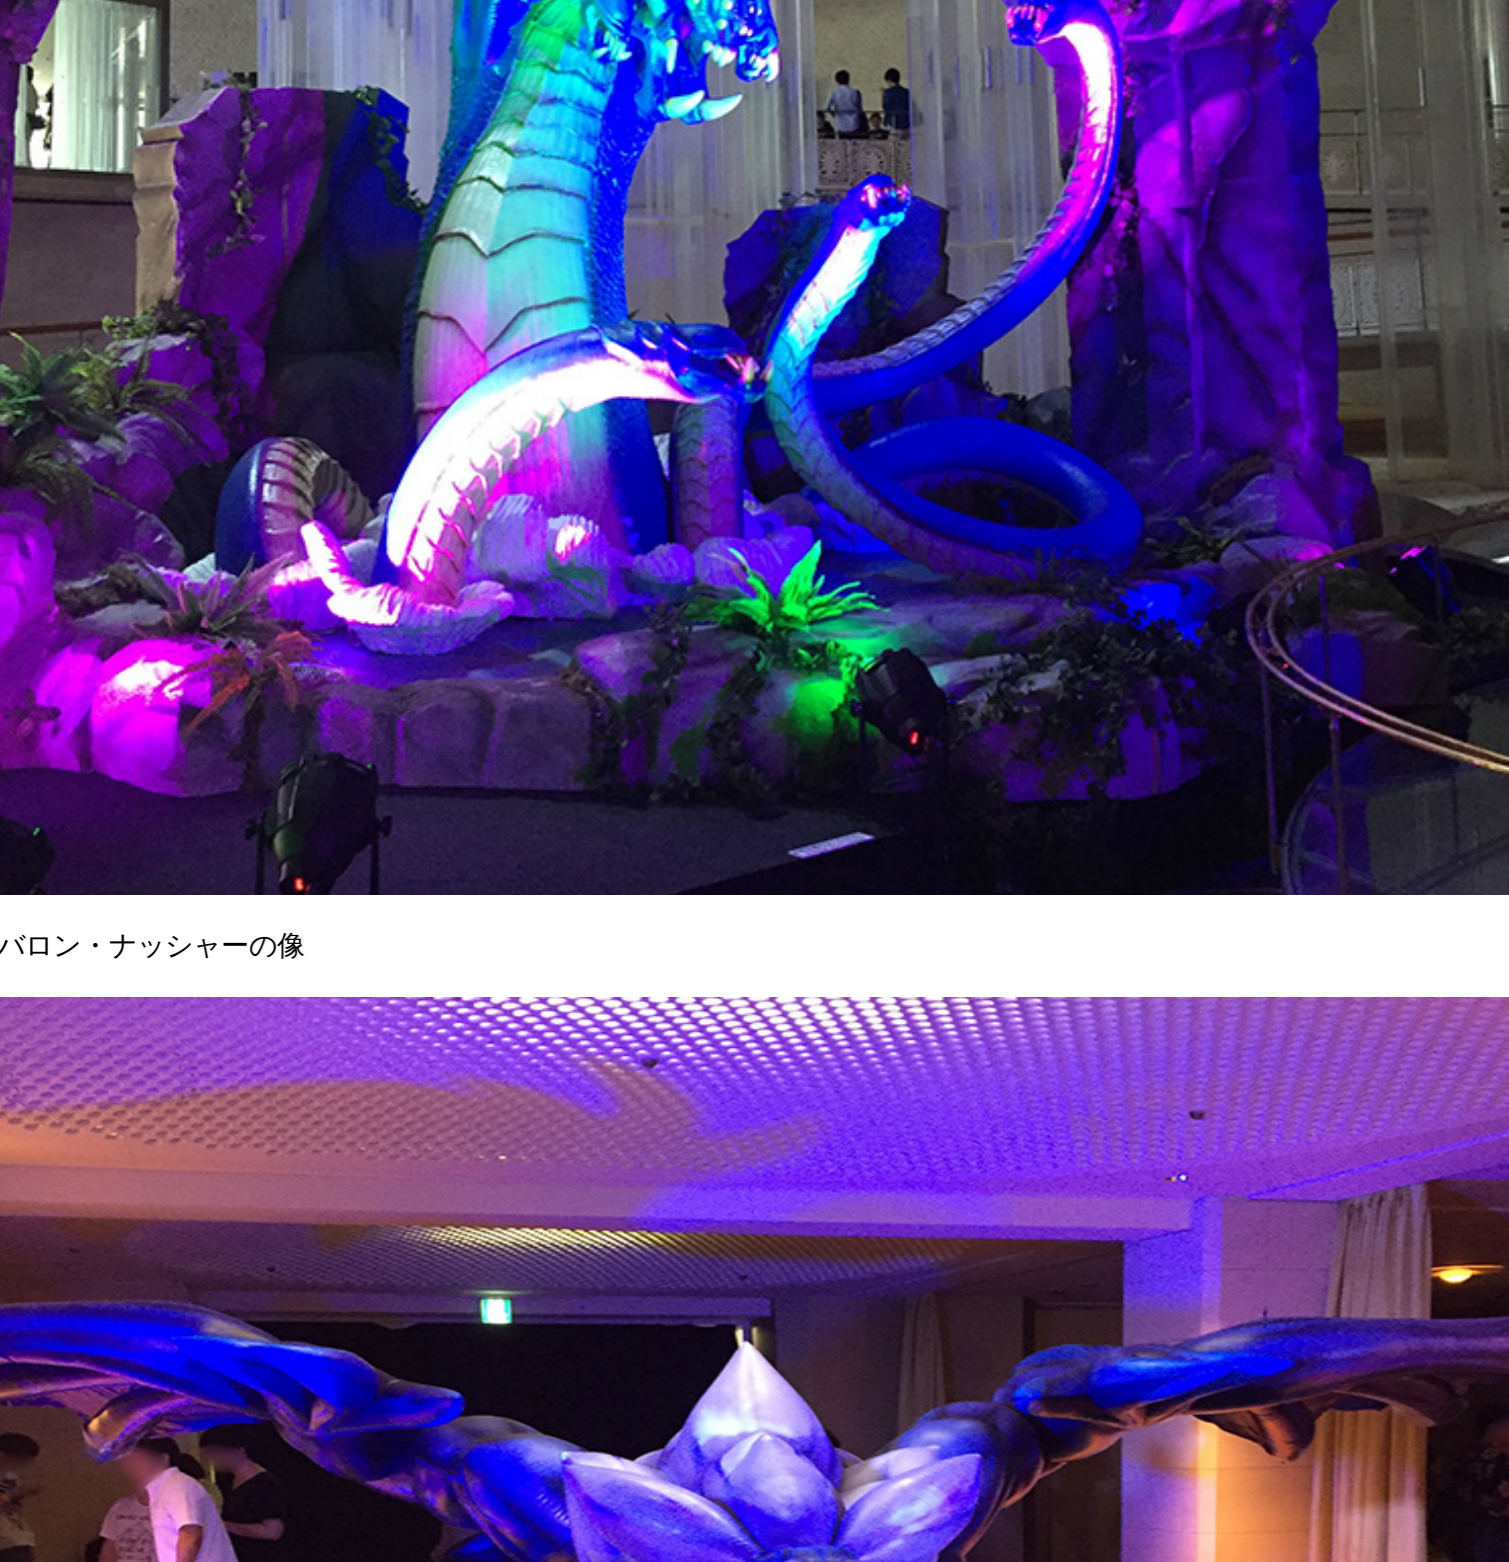

パロン・ナツシャーの像