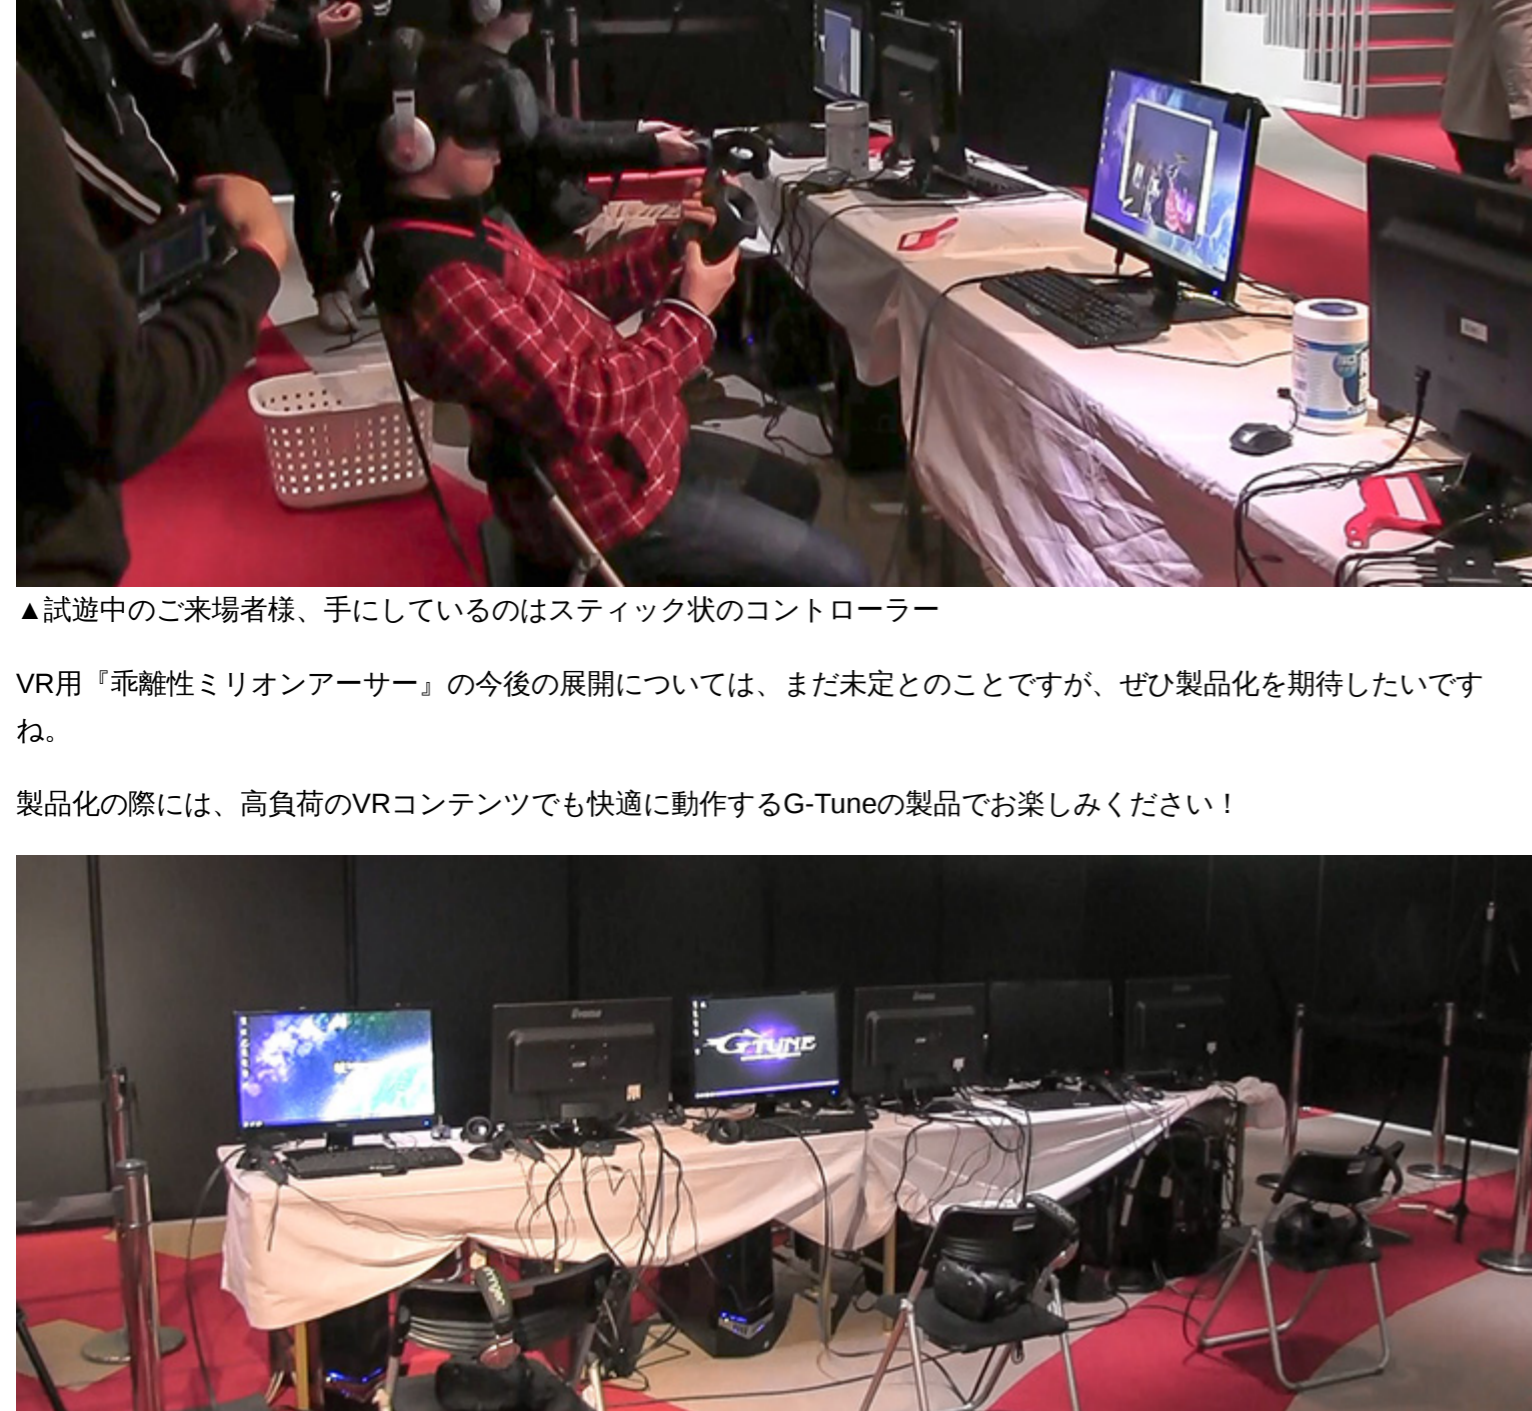

- NEXTGEAR i640 シリーズ 販売ページ
  <http://www.g-tune.jp/desktop/standard_model_4/>
- 「乖離性ミリオンアーサー」公式サイト
  <http://portal.million-arthurs.com/kaini/>

Like 0
Twitter
B1 0

- ご購入方法について
- お支払方法について
- 送料・配送について
- 安心サポート&サービス
- キエンセルについて
- 返品について
- 修理・サポートについて
- 製品仕様に関するお知らせ
- お届け予定日について
- 営業日のご案内

- BTOパソコンとは？
- よくあるご質問
- 用語集
- マウスコンピューターの安心サポートサービス
- メルマガ登録
  お名前等早いも早くお届け！
- アフィリエイト
  G-Tuneの製品を紹介して、簡単収入！
- コールバック予約
  （個人のお客様）
  お電話でご購入相談！

美店舗案内

店舗情報はコチラ

おすすめカスタマイズ

- Windows 10
- インテル® Core™ i7
  プロセッサ
- インテル® Core™ i5
  プロセッサ
- インテル® Core™ i3
  プロセッサ
- インテル® Celeron®
  プロセッサ
- インテル® Pentium®
  プロセッサ
- Microsoft® Office
- メモリ
- ストレージ
  (SSD/HDD/RAID)
- グラフィックスカード
- クリエイターならQuadra
- ブルーレイディスクドライブ
- 電源ユニット
- 水冷クーラー
- ノートPC用クーラー
- ノートPC用ショートタイプACケーブル
- オリジナルマウスパッド
- インクジェットプリンター・複合機
- セキュリティ・ウイルス対策
- 翌営業日出荷サービス
- 出張設置サービス
- パソコン下取りサービス
- データ復旧安心パック
- ヘッドマウントディスプレイ
  HTC VIVE PRO

↑ ページの先頭へ

- 商品ラインアップ
  - ゲーム用デスクトップパソコン
  - ゲーム用ノートパソコン
  - ゲーム推奨モデル
  - デスクトップパソコン
  - ノートパソコン
  - タブレットPC
  - iyama液晶ディスプレイ
  - 周辺機器 & IoT製品
  - MSI PC

ご利用ガイド

- ご購入方法について
- お支払い方法について
- 営業日のご案内
- 返品について
- よくあるご質問

サポート情報

- 購入後のお問い合わせ
- 故障診断・修理依頼
- 製品FAQ
- 各種ダウンロード
- お客様の声への回答

店舗情報

- 仙台
- G-Tune : Garage 秋葉原店
- G-Tune : Garage 大塚店
- 秋葉原
- 春日部
- 名古屋
- 大阪
- 博多

- 初めてご利用の方
- メルマガ登録
- アフィリエイト
- マイページ
- お届け予定日確認

サイトマップ | [プライバシーポリシー](#) | [規約](#) | [企業情報](#) | [採用情報](#) | [ニュースリリース](#)