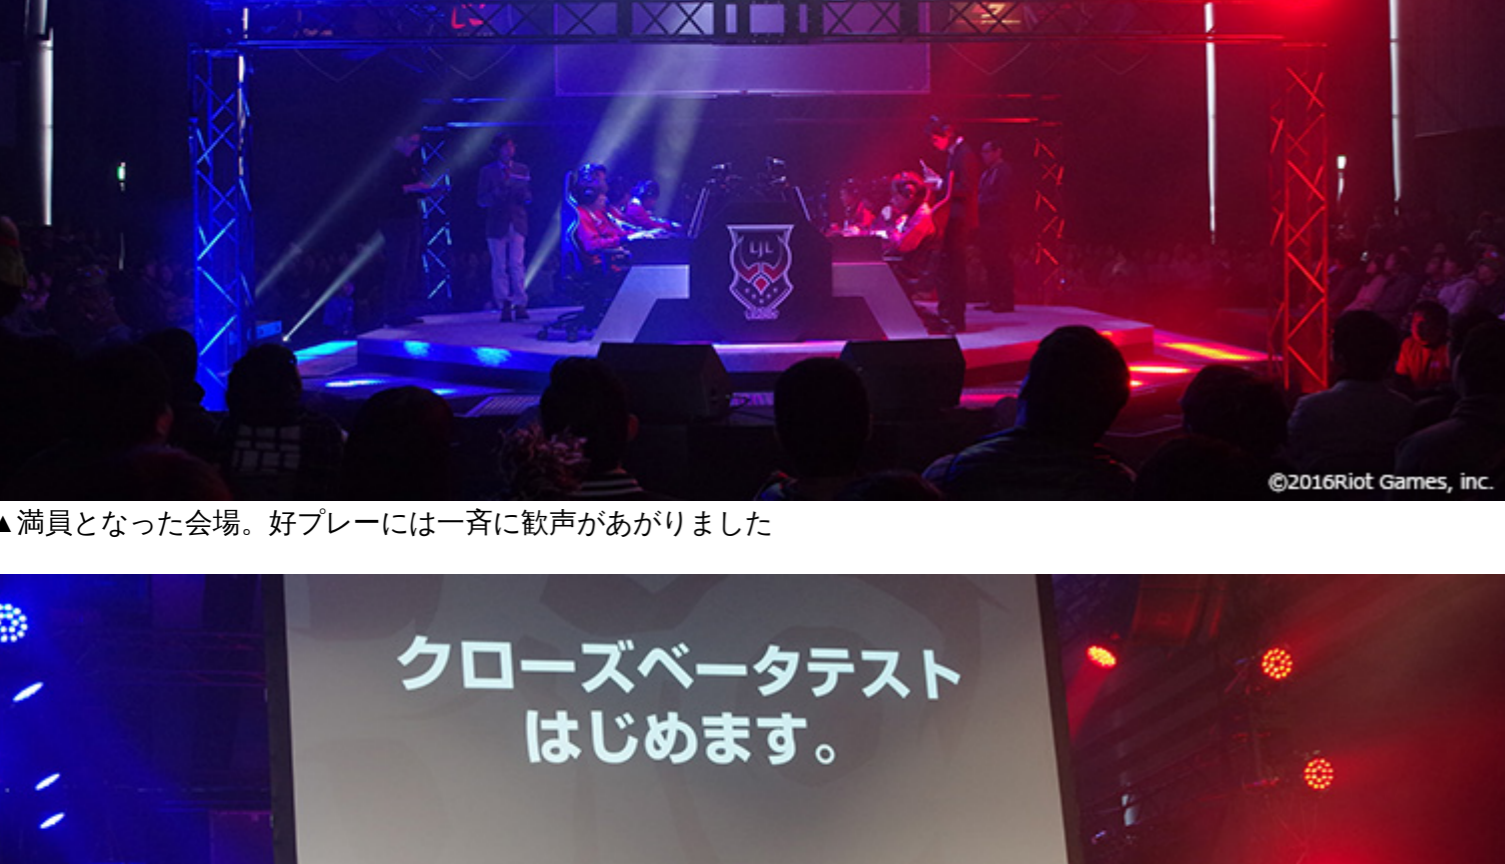

【注目キーワード】 #9900K、フォートナイトで特証、RTX 2080、PUBGで挙動検証、FF14、レインボーシックス、LOL、AVA

LJL 2016 Spring Split Round 1 イベントレポート

LJL 2016 Spring Split Round 1 イベントレポート

2016年1月17日(日)JUDX秋葉原内のAKIBA SQUAREにて、「LEAGUE OF LEGENDS JAPAN LEAGUE 2016」(以下LJL)の開幕戦となる「Spring Split Round 1」が開催されました。マウスコンピューターでは、ゲーミングPCブランドのG-Tuneにて今年も引き続きスポンサードをさせていただきましたので、当日の様子をご報告させていただきます。

▲AKIBA SQUARE前で、即場を待つ皆さん

「LJL」は、同時接続人数で世界一を記録した人気ゲーム「League of Legends」の日本公式プロリーグです。1月～3月の「Spring Split」と5月～8月の「Summer Split」の2シーズンを6チーム総当たりのリーグ戦方式で戦い抜き、各ラウンドの優勝チームには国際大会への出場権が与えられます。マウスコンピューターでは、2014年に開催された初回から継続してスポンサードをさせていただいております。

当日の会場は、選手のいるステージを360度取り囲むように400の観客席が設けられていました。しかし、即場直ぐに満席となってしまう位見えて観戦する人も、日本サーバーの実装を目前に控え、日本の「LoL」熱の高まりを感じられる結果となりました。

▲満員となった会場。好プレーには一斉に歓声があがりました

▲試合開始前に行われたライトゲームズ齊藤亮介氏のプレゼンに会場が沸く場面も

▲LJLではおなじみとなった実況のeyes氏と、解説のRevol氏