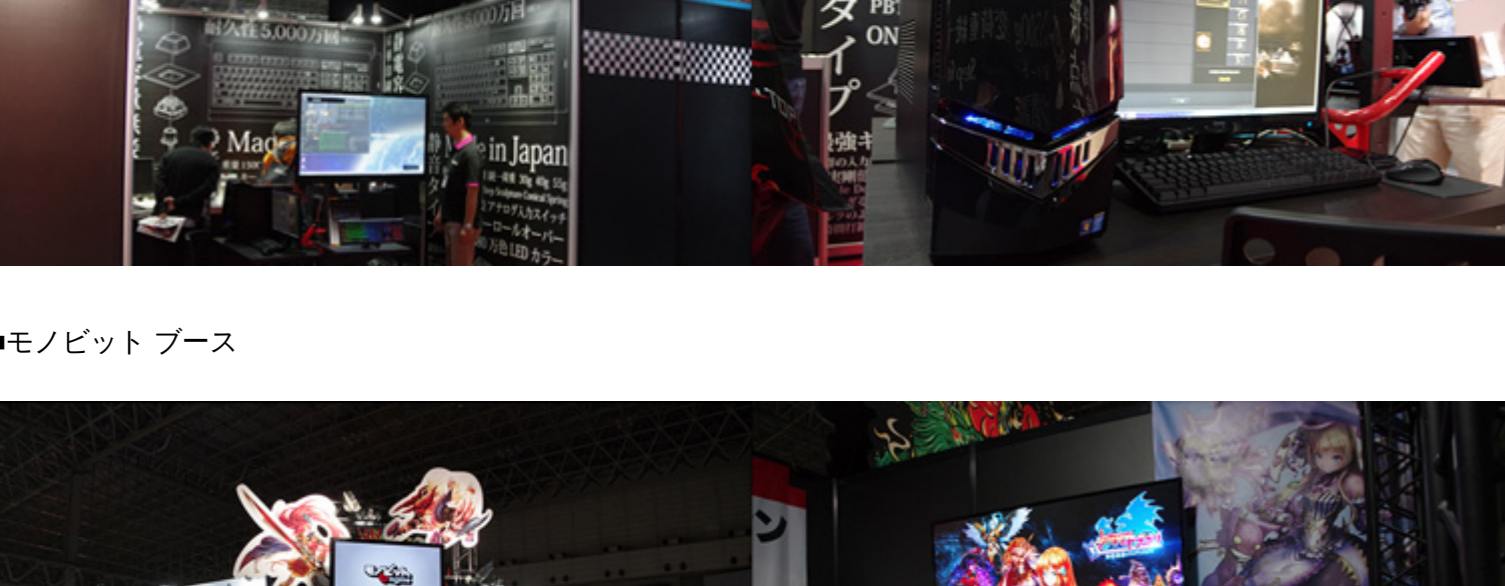

mouse

- デスクトップPC
- ノートPC
- ゲームPC
- クリエイターPC
- ビジネスPC
- 薄型PC
- タブレット
- 周辺機器
- MSI PC
- アワード受賞
- 自動モデル
- サポート情報
- 店舗情報
- 企業情報

ゲームパソコン・ハイエンドPCブランド G-Tune

- ご利用ガイド
- メルマガ登録
- ニュースリリース
- 企業情報
- 採用情報

☎ 03-6833-1010

☎ 03-6739-3808

📩 お問い合わせ

- 商品名・スペックから検索
- 🔍 カートを見る
- 📄 マイページ
- 📅 お届け予定日

- G-Tune ホーム
- デスクトップPC
- ノートPC
- ゲーム推奨モデル
- プロゲーマーモデル
- コンセプトモデル
- G-Tune 店舗情報

ゲームPC (G-Tune) > G-Tune イベント実績 > 「東京ゲームショウ 2015」イベントレポート

【注目キーワード】 i9-5900K、フュートナイトで検証、RTX 2080、PUBGで挙動検証、FF14、レインボーシックス、LOL、AVA

「東京ゲームショウ 2015」イベントレポート

2015年9月17日から9月20日にかけて、幕張メッセで「東京ゲームショウ2015」が開催されました。マウスコンピュータは、ブース出展をされた企業様に機材提供をさせていただいたほか、イベントへの参加もさせていただきましたので、会場の様子をご紹介させていただきます。

今回弊社では、下記企業様のブースに機材協力をさせていただきました。

- ・Oculus
- ・株式会社ロジクール
- ・マッドキャッツ株式会社
- ・アパーメディア・テクノロジーズ株式会社
- ・株式会社モノビット / 少女とドラゴン幻想契約クリプトラクト
- ・東プレ株式会社
- ・株式会社ブレインストーム
- ・順不同、敬称略

■Oculus ブース

■マッドキャッツ ブース

■アパーメディアブース

■東プレブース

■モノビット ブース

■ブレインストーム ブース

■ロジクールブース

ロジクールブースでは、17日と20日に弊社のG-Tuneプロダクトマネージャー・杉澤竜也が登場をさせていただきました。

17日はサイコロを振って出たテーマに沿い、e-sportsの今を語るトークバラエティ番組「Gから騒ぎ」に出演させていただきました。『今注目している事』『社内の反応は?』『e-sportsの用に期待しているか』『協賛効果はあった?』というテーマについて、お話をさせていただきました。

番組の様子は[こちら](#)からご覧いただけます。(杉澤登壇部分は4:32:00より。)

また、9月20日には、弊社でもスポンサーをさせていただきました「Logitech G Cup」にて、ご挨拶をさせていただきました。

番組の様子は[こちら](#)からご覧いただけます。(杉澤登壇部分は10:21:00より。)

ロジクールブースで行った放送は4日間、合計視聴者数210,014人を記録しました。

ご視聴いただいた皆様、誠にありがとうございました。

- Logitech G-CUP スポンサー記念超特価モデル <http://www.g-tune.jp/ys_motel_e_sports/>
- 東京ゲームショウ 2015公式サイト <http://espo.nikkei.co.jp/ags/2015/>

👍 Like 0

🐦 ツイート

👤 B 1 0

📅 定期刊行

- ご購入方法について
- お支払い方法について
- 送料・配送について
- 安心サポート＆サービス
- メインセルについて
- 返品について
- 修理・サポートについて
- 製品仕様に関するお知らせ
- お届け予定日について
- 営業日のご案内

- 📍 BTOパソコンとは?
- 🔍 よくあるご質問
- 📄 用語集
- 💻 マウスコンピューターの安心サポートサービス
- 📧 メールマガ登録
- 👤 アフィリエイト
- 📞 コールバック予約
- 🏪 実店舗案内

おすすめカスタマイズ