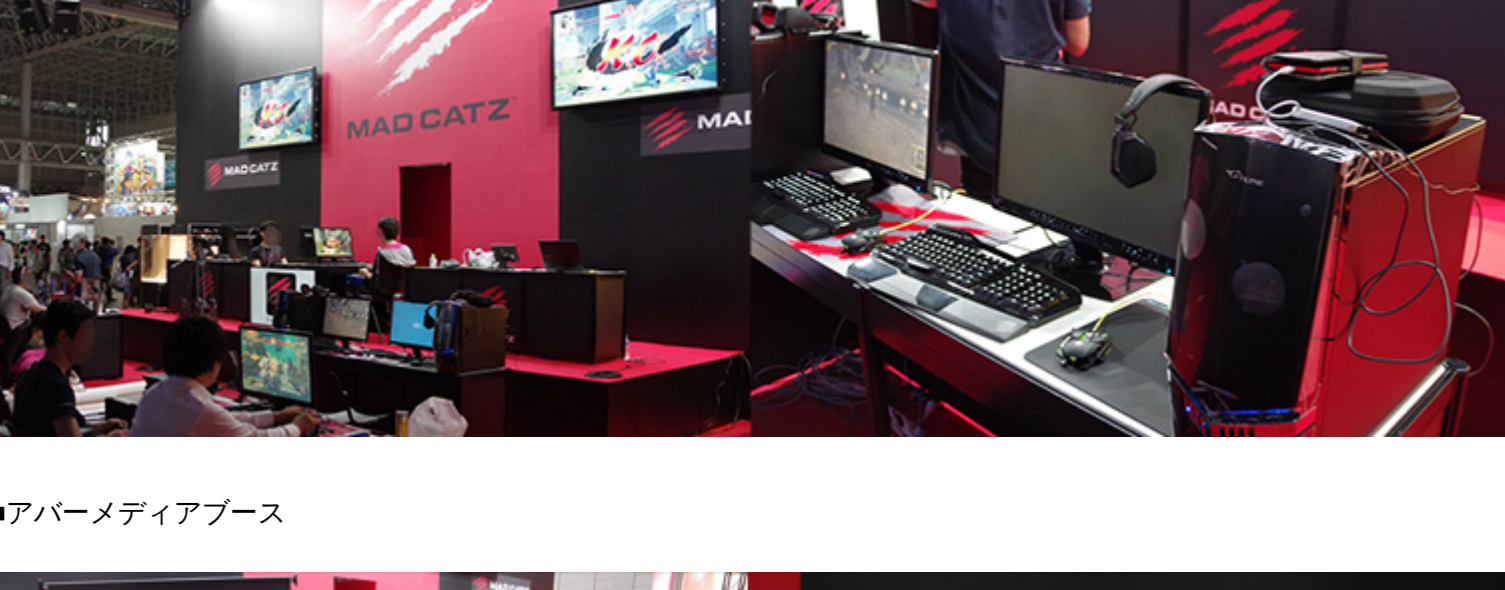

■マッドキャッツ ブース