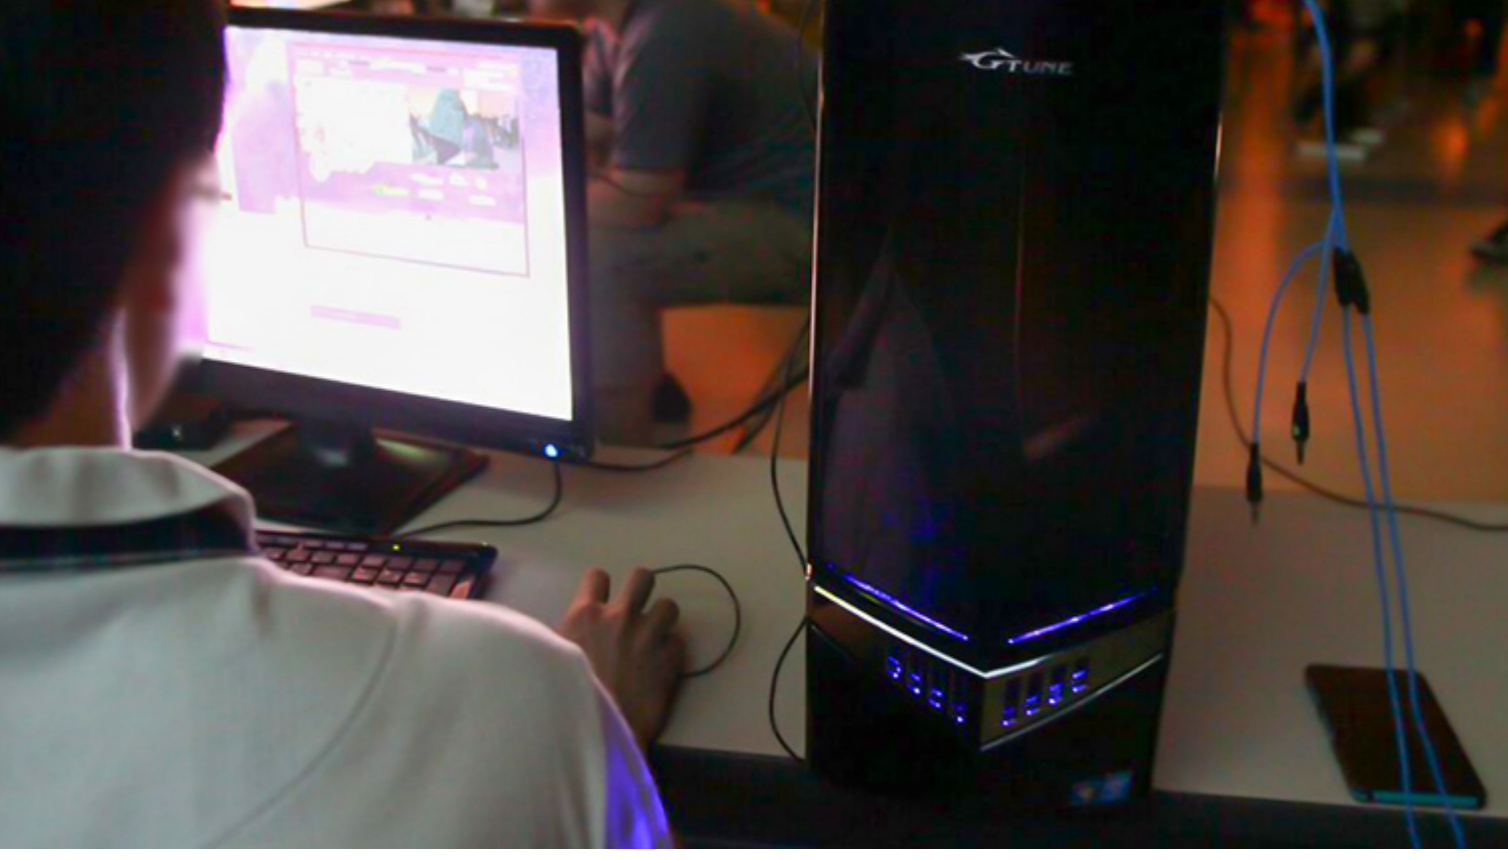

今回も配信機材として、弊社のゲーミングパソコンブランドG-Tuneの「NEXTGEARシリーズ」をご使用いただきました。

Twitichにて、大会の様子を生放送していただき、最大同時視聴数700名、合計視聴者数1250名を記録いたしました。ご視聴いただいた皆様、誠にありがとうございました。

- 配信機材としてご利用いただいた「NEXTGEARシリーズ」はこちら <http://www.g-tune.jp/desktop/standard_model_4/>
- 「第17回ウメブラ」イベントレポート </event/event_report/repornote_150808_umebura.html>
- ウメブラ公式サイトはこちら <http://piosuma.blog.jp/>

お問い合わせ

- ご購入方法について
- お支払い方法について
- 送料・配送について
- 安心サポート＆サービス
- キャンセルについて
- 返品について
- 修理・サポートについて
- 製品仕様に関するお知らせ
- お届け予定日について
- 営業日のご案内

BTOパソコンとは？

よくあるご質問

用語集

マウスコンピューターの安心サポートサービス

メルマガ登録 生活な情報をも早くお届け！

ファイアイト 7日間無償保証で、簡単購入！

コールバック予約 (個人のお客様専用) お電話でご購入可能！

実店舗案内

G-Tune Garage クリエイトショップ

店舗情報はこちら

おすすめカスタマイズ

- Windows 10
- インテル® Core™ i7 プロセッサー
- インテル® Core™ i5 プロセッサー
- インテル® Core™ i3 プロセッサー
- インテル® Celeron® プロセッサー
- インテル® Pentium® プロセッサー
- Microsoft® Office
- メモリ
- ストレージ (SSD/ HDD/ RAID)
- グラフィックスカード
- クリエイターならQuadro
- ブルーレイディスクドライブ
- 電源ユニット
- 水冷クーラー
- ノートPC用クーラー
- ノートPC用ショートタイプACケーブル
- オリジナルマウスパッド
- インクジェットプリンター・複合機
- セキュリティ・ウイルス対策
- 翌営業日出荷サービス
- 出張設置サービス
- パソコン下取りサービス
- データ復旧安心パック
- ヘッドマウントディスプレイ HTC VIVE PRO

ページの先頭へ

- 商品ラインアップ
  - ゲーム用 デスクトップパソコン
  - ゲーム用 ノートパソコン
  - ゲーム推奨モデル
  - デスクトップパソコン
  - ノートパソコン
  - タブレットPC
  - iyama液晶ディスプレイ
  - 周辺機器&IoT製品
  - MSI PC
- ご利用ガイド
  - ご購入方法について
  - お支払い方法について
  - 営業日のご案内
  - 返品について
  - よくあるご質問
- サポート情報
  - 購入後のお問い合わせ
  - 故障診断・修理依頼
  - 製品FAQ
  - 各種ダウンロード
  - お客様の声への回答
- 店舗情報
  - 仙台
  - G-Tune・Garage 秋葉原店
  - G-Tune・Garage 大塚店
  - 秋葉原
  - 春日部
  - 名古屋
  - 大阪
  - 博多
  - 初めてご利用の方
  - メルマガ登録
  - ファイアイト
  - マイページ
  - お届け予定日確認

サイトマップ | プライバシーポリシー | 規約 | 企業情報 | 採用情報 | ニュースリリース