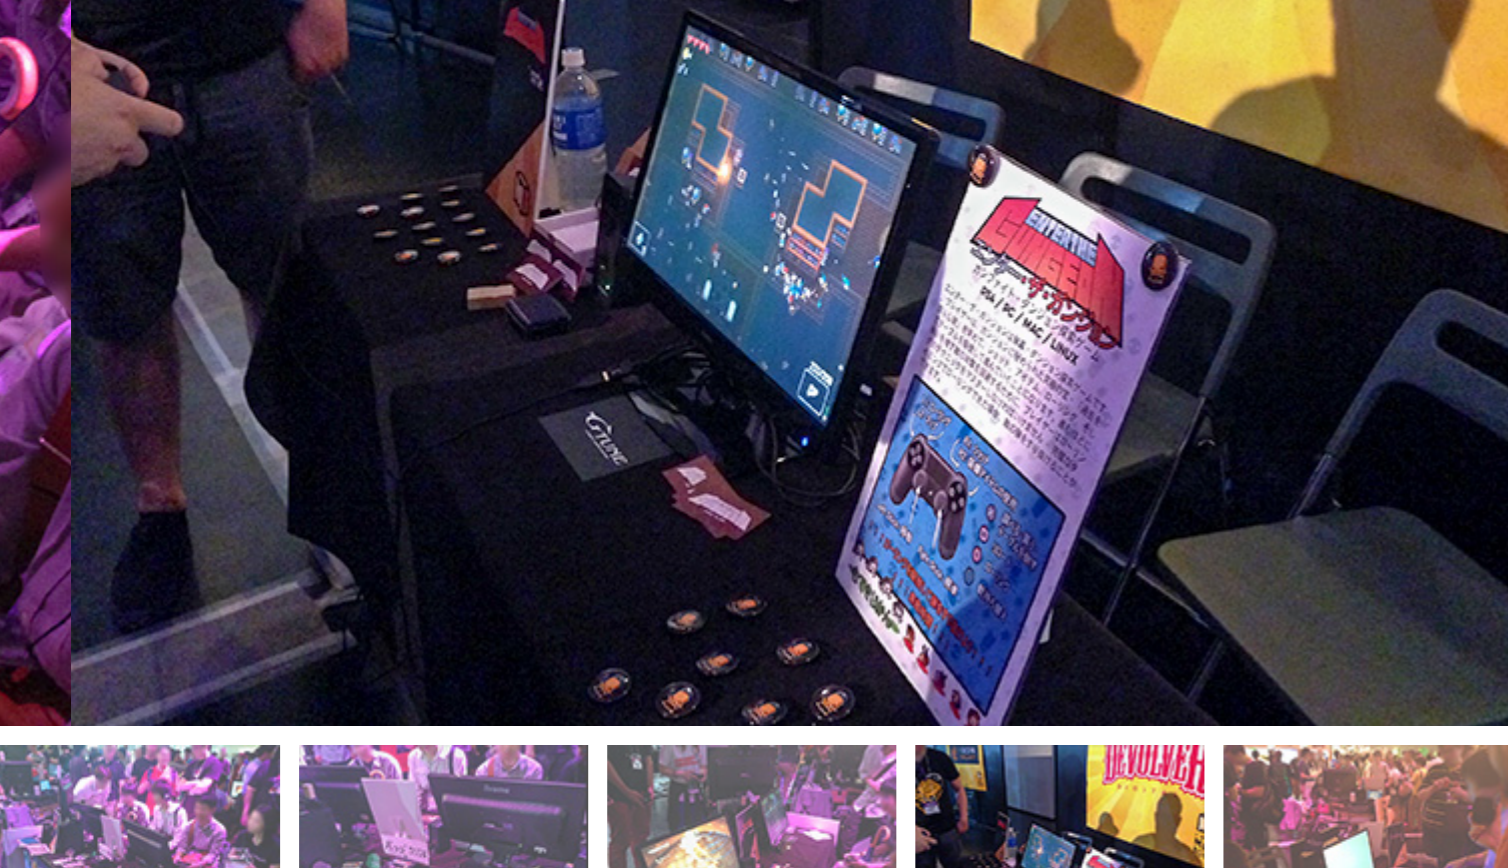

- BitSummit2015公式サイト <http://bitsummit.org/2015/>
- 📄 印刷資料
- 📄 ご購入方法について
- 📄 お支払方法について

- 送料・配送について
- 安心サポート&サービス
- キャンセルについて
- 返品について
- 修理・サポートについて
- 製品仕様に関するお知らせ
- お届け予定日について
- 営業日のご案内

- 📄 BTOパソコンとは?
- 🔍 よくあるご質問
- 📄 用語集
- 📄 マウスコンピューターの安心サポートサービス
- 📄 メールマガ登録 お申し込み後メールでお知らせいたします
- 📄 ファイリエイト G-Tuneの製品を詳しく紹介し、簡単購入！
- 📄 コールバック予約 お申し込み後、お電話にて購入確認！
- 📄 来店案内 G-Tune Garage ダイレクトショップ 店舗情報はこちら

おすすめカスタマイズ

- Windows 10
- インテル® Core™ i7 プロセッサ
- インテル® Core™ i5 プロセッサ
- インテル® Core™ i3 プロセッサ
- インテル® Celeron® プロセッサ
- インテル® Pentium® プロセッサ
- Microsoft® Office
- メモリ
- ストレージ (SSD/ HDD/ RAID)
- グラフィックスカード
- クリエイターならQuadro
- ブルーレイディスクドライブ
- 電源ユニット
- 水冷クーラー
- ノートPC用クーラー
- ノートPC用ショートタイプACケーブル
- オリジナルマウスパッド
- インクジェットプリンター・複合機
- セキュリティ・ウイルス対策
- 密着営業日出荷サービス
- 出張設置サービス
- パソコン下取りサービス
- データ復旧安心パック
- ヘッドマウントディスプレイ HTC VIVE PRO

1 ページの先頭へ

- 商品ラインアップ
  - ゲーム用 デスクトップパソコン
  - ゲーム用 ノートパソコン
  - ゲーム推奨モデル
  - デスクトップパソコン
  - ノートパソコン
  - タブレットPC
  - iyama液晶ディスプレイ
  - 周辺機器&IoT製品
  - MSI PC
- ご利用ガイド
  - ご購入方法について
  - お支払い方法について
  - 営業日のご案内
  - 返品について
  - よくあるご質問
- サポート情報
  - 購入後のお問い合わせ
  - 故障診断・修理ご依頼
  - 製品FAQ
  - 各種ダウンロード
  - お客様の声への回答
- 店舗情報
  - 仙台
  - G-Tune : Garage 秋葉原店
  - G-Tune : Garage 大阪店
  - 秋葉原
  - 春日部
  - 名古屋
  - 大阪
  - 博多
  - 初めてご利用の方
  - メルマガ登録
  - ファイリエイト
  - マイページ
  - お届け予定日確認

サイトマップ | プライバシーポリシー | 規約 | 企業情報 | 採用情報 | ニュースリリース