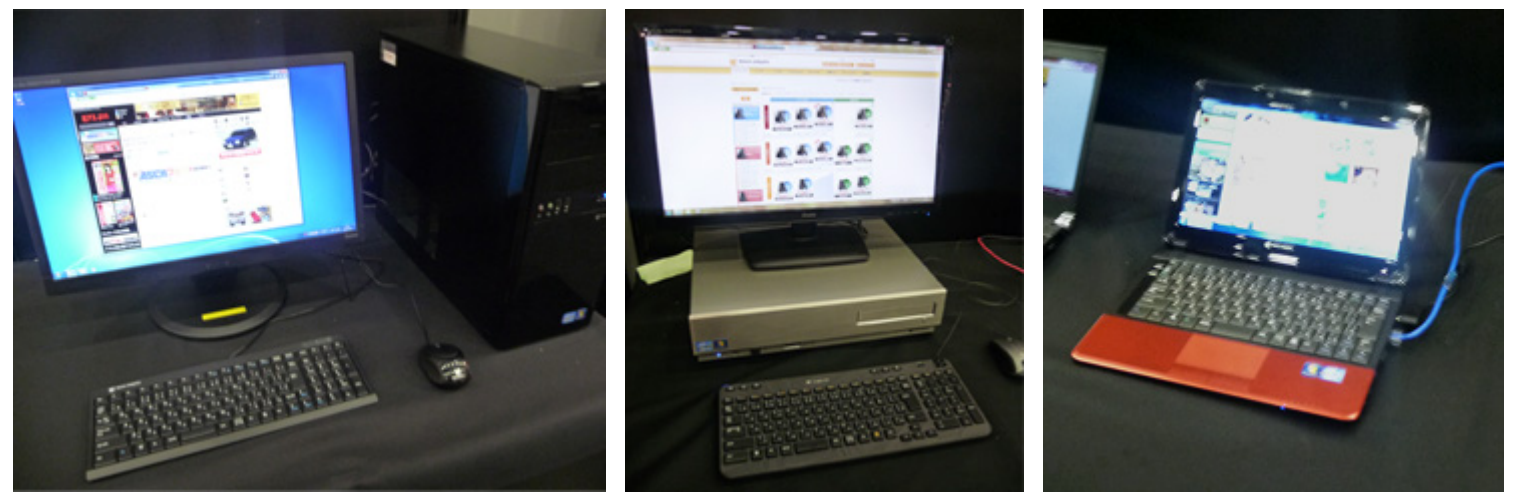

MDV-ADVANCE Gシリーズ
インテル最新CPU搭載モデル、
iiyama ProLite B2274HDS-B1

LUVLIB 最上位モデル、
iiyama ProLite X2377HDS

LuvBook LB-S 最上位モデル、
レッドを展示

イベント出展製品概要

MDV-AGG9300X

- OS: Windows® 7 Home Premium 64ビット 正規版
  CPU: インテル® Core™ i7-3930K プロセッサ
  メモリ: 16GB
  HDD: 1TB
  ブルーレイディスクドライブ
  NVIDIA® GeForce® GTX580/ 1536MB

最新インテル® Core™ i7-3930K プロセッサ搭載。
動画も、ゲームも快適。
※現在はモデル変更が入っています。

iiyama ProLite B2274HDS-B1

- 21.5型ホワイトLEDバックライト搭載ワイド液晶ディスプレイ
  HDMI端子、DVI-D端子、D-Subミニ15ピンの3系統入力
  5,000,000:1 (ACR機能時) のハイコントラスト
  Full HD 1920 x 1080モード対応
  電源&スピーカー内蔵でシンプルスリムデザイン

シンプルでスリムデザイン。様々なモデルが並ぶイベントにも最適!
水銀フリーで省エネ&地球環境にやさしい仕様です。

LL-i100X

- OS: Windows® 7 Home Premium 64ビット 正規版
  CPU: インテル® Core™ i3-2120T プロセッサ
  メモリ: 8GB
  HDD: 2TB/SSD 120GB
  ブルーレイディスクドライブ

リビングパソコンLUVLIB。テレビやネットワークオーディオと接続して、もっと音楽や映像を楽しめる。
※現在はモデル変更が入っています。

iiyama ProLite X2377HDS

- 23型IPS方式パネル+WLEDバックライト搭載ワイド液晶ディスプレイ
  HDMI端子、DVI-D端子、D-Subミニ15ピンの3系統入力
  5,000,000:1 (ACR機能時) のハイコントラスト
  Full HD 1920 x 1080モード対応

IPS方式パネル採用により、色と明るさの変化やにじみが少ない他、液晶のギラギラ感を抑え、目の疲れにくい安定した表示が可能。
色ムラの少ない鮮明で綺麗な画像表現に。

LuvBook LB-S210XR

- OS: Windows® 7 Home Premium 64ビット 正規版
  CPU: インテル® Core™ i7-2640M プロセッサ
  メモリ: 8GB
  11.6型モバイルノート
  レッド、ブルー、シルバーの選べる3カラー!

11.6型のモバイルでありながら、インテル® Core™ i7 プロセッサ搭載のハイスぺックノート!
※現在はモデル変更が入っています。

ページトップ

購入に関するお問い合わせ/ご注文

個人のお客様
電話 03-6833-1010
FAX 03-3599-3503
受付時間: 9時~20時 ※年末年始を除き無休

法人のお客様/再販・SI・インターネットカフェ事業者
電話 03-6833-1041
FAX 03-6739-3821
受付時間: 平日 9時-12時 / 13時-17時・土日祝 9時-20時
※土日は個人窓口へ転送されます。
※公費払いのご相談等、一部のお問い合わせは通明けの対応になります。

購入後のお問い合わせはサポートセンターへ

電話によるお問い合わせ
24時間365日受付対応しております
0570-783-794
ガイダンスに従って、メニュー番号を押してください。

IP電話・光電話をご使用のお客様
03-6833-1286
FAX
048-739-1315

※お問い合わせにはシリアル番号・またはご注文番号が必要です。
※電話番号はお間違えの無いよう、よくお確かめのうえおかけください。電話の通話料はお客様のご負担となりますので、予めご了承ください。

ページの先頭へ

- 商品ラインアップ
  デスクトップPC
  ノートPC
  ゲームPC (G-Tune)
  クリエイターPC (DAIV)
  ビジネスPC (MousePro)
  タブレットPC
  iiyama液晶ディスプレイ
  周辺機器 & IoT製品
  スマートフォン (MADOSMA)
  ご利用ガイド
  ご購入方法について
  お支払い方法について
  送料・配送について
  営業日のご案内
  返品について
  よくあるご質問
  サポート情報
  購入後のお問い合わせ
  故障診断・修理依頼
  製品FAQ
  各種ダウンロード
  お客様の声への回答
  店舗情報
  致聖店
  G-Tune・Garage
  春日店
  名古屋
  大阪
  博多
  初めてご利用の方
  BTOパソコンとは?
  メルマガ登録
  アフィリエイト
  マイページ
  お届け予定日確認