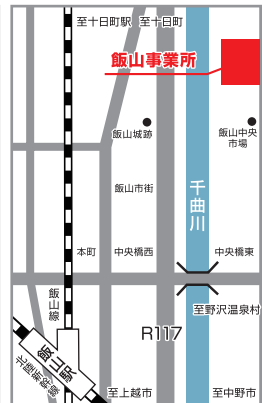

●東京本社

【アクセス】
東京メトロ大手町駅: A5出口より徒歩1分
(丸の内線・東西線・千代田線・半蔵門線)
JR東京駅: 丸の内北口より徒歩7分

●大阪営業所

【アクセス】
南海本線なんば駅から徒歩5分

●飯山事業所

【アクセス】
JR飯山駅から自動車約10分

●埼玉サービスセンター

【アクセス】
東武スカイツリーライン一ツ樹駅から徒歩5分

●広島サービスセンター

【アクセス】
江波南2丁目バス停から徒歩5分

●秋葉原ダイレクトショップ

- ◆東京都千代田区外神田1-2-4
- ◆JR、つくばエクスプレス、東京メトロ日比谷線
秋葉原駅 電気街口から徒歩2分
- ◆営業時間 11:00~19:30
- ◆元日を除き無休

●新宿ダイレクトショップ

- ◆東京都新宿区西新宿1-13-1
今佐ビル 1階
- ◆JR、京王線、小田急小田原線
新宿駅 西口から徒歩3分
- ◆営業時間 11:00~19:30
- ◆元日を除き無休

●春日部ダイレクトショップ プラス

- ◆埼玉県春日部市粕壁東1-21-21
- ◆東武伊勢崎線(東武スカイツリーライン)
春日部駅 東口から徒歩10分
匝大塚 春日部本店 正面向かい側
- ◆営業時間 11:00~19:00
- ◆火曜定休

●名古屋ダイレクトショップ

- ◆愛知県名古屋市中区大須3-10-35
MultinaBox 1階
- ◆名古屋市内地下鉄名線、名古屋市内地下鉄鶴舞線
上前津駅 徒歩4分
パソコ工房 クッドビル 名古屋大須店 店内
- ◆営業時間 11:00~19:30
- ◆年中無休