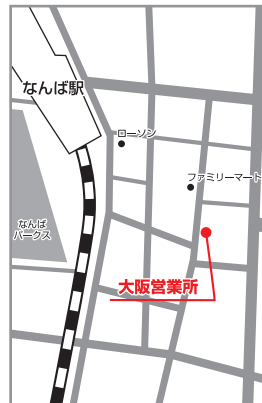

●大阪営業所

【アクセス】
南海本線なんば駅から徒歩5分