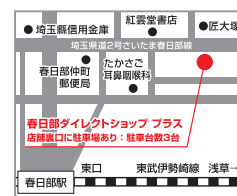

●広島サービスセンター

【アクセス】
江波南2丁目バス停から徒歩5分

●秋葉原ダイレクトショップ

- ◆東京都千代田区外神田1-2-4
- ◆JR、つくばエクスプレス、東京メトロ日比谷線
秋葉原駅 電気街口から徒歩2分
- ◆営業時間 11:00~19:30
- ◆元日を除き無休

●新宿ダイレクトショップ

- ◆東京都新宿区西新宿1-13-1
今佐ビル 1階
- ◆JR、京王線、小田急小田原線
新宿駅 西口から徒歩3分
- ◆営業時間 11:00~19:30
- ◆元日を除き無休

●春日部ダイレクトショップ プラス

- ◆埼玉県春日部市粕壁東1-21-21
- ◆東武伊勢崎線(東武スカイツリーライン)
春日部駅 東口から徒歩10分
匝大塚 春日部本店 正面向かい側
- ◆営業時間 11:00~19:00
- ◆火曜定休

●名古屋ダイレクトショップ

- ◆愛知県名古屋市中区大須3-10-35
MultinaBox 1階
- ◆名古屋市内地下鉄名線、名古屋市内地下鉄鶴舞線
上前津駅 徒歩4分
パソコ工房 クッドビル 名古屋大須店 店内
- ◆営業時間 11:00~19:30
- ◆年中無休

●大阪ダイレクトショップ

- ◆大阪府大阪市浪速区日本橋4-12-2
- ◆Osaka Metro御筋線 恵美須町駅
1-B出口から徒歩4分
- ◆営業時間 11:00~19:30
- ◆元日を除き無休

●G-Tune : Garage 大阪店

- ◆大阪府大阪市浪速区難波中2-1-15
- ◆Osaka Metro御筋線 なんば駅
NAMBAnanなん E8-E9出口から徒歩3分
南海本線 なんば駅 徒歩3分
- ◆営業時間 11:30~20:00
- ◆元日を除き無休