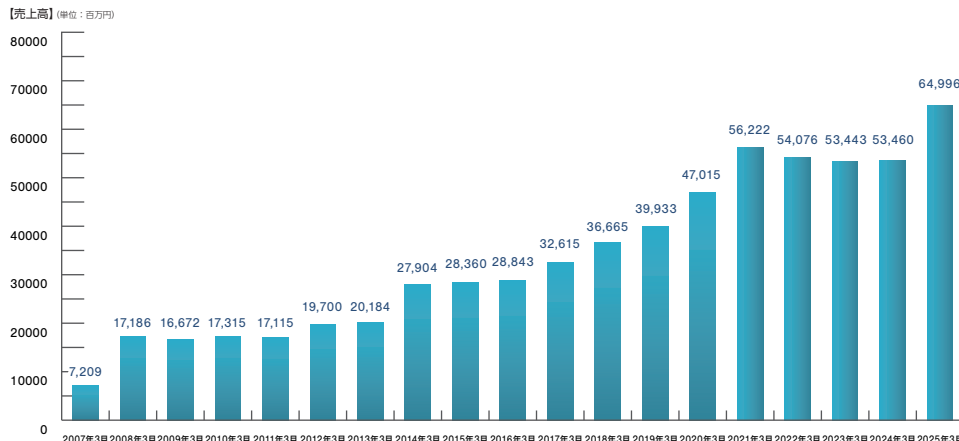

個別業績

※2007年3月期実績は、
2006年10月2日～2007年3月31日までの実績です。