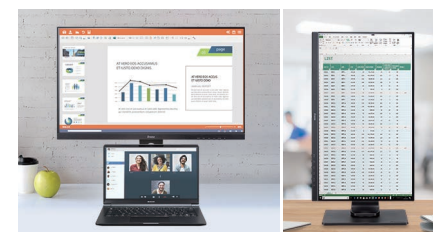

機能

使用シーンに合わせてお好みの高さや角度に
多機能スタンド

昇降機能、チルト機能、ピボット機能、スウィーベル機能を装備した多機能スタンドモデル。体勢に合わせて調節することで、疲労の度合いや作業効率が大きく変わります。画面を回転できるピボット機能は、縦に長い文章のチェックやWEBサイトの閲覧、小型サイネージとして広く活用。画面の向きを変えられるスウィーベル機能は、会議室のプレゼンテーションやミーティング、受付用端末として最適です。