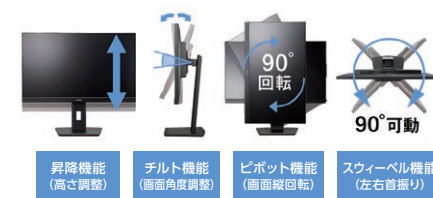

機能

使用シーンに合わせてお好みの高さや角度に
多機能スタンド

昇降機能、チルト機能、ピボット機能、スウィーベル機能を装備した多機能スタンドモデル。体勢に合わせて調節することで、疲労の度合いや作業効率が大きく変わります。画面を回転できるピボット機能は、縦に長い文章のチェックやWEBサイトの閲覧、小型サイネージとして広く活用。画面の向きを変えられるスウィーベル機能は、会議室のプレゼンテーションやミーティング、受付用端末として最適です。