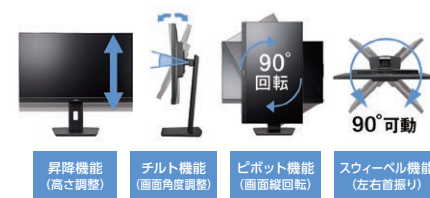

機能

使用シーンに合わせてお好みの高さや角度に多機能スタンド

昇降機能、チルト機能、ピボット機能、スウィーベル機能を装備した多機能スタンドモデル。体勢に合わせて調節することで、疲労の度合いや作業効率が大きく変わります。画面を回転できるピボット機能は、縦に長い文章のチェックやWEBサイトの閲覧、小型サイネージとして広く活用。画面の向きを変えられるスウィーベル機能は、会議室のプレゼンテーションやミーティング、受付用端末として最適です。