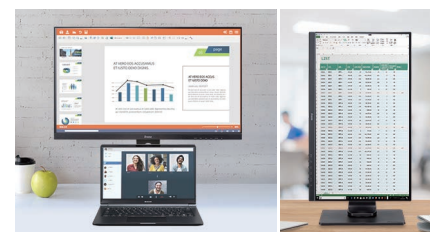

機能

使用シーンに合わせてお好みの高さや角度に多機能スタンド

昇降機能、チルト機能、ピボット機能、スウィーベル機能を装備した多機能スタンドモデル。体勢に合わせて調節することで、疲労の度合いや作業効率が大きく変わります。画面を回転できるピボット機能は、縦に長い文章のチェックやWEBサイトの閲覧、小型サイネージとして広く活用。画面の向きを変えられるスウィーベル機能は、会議室のプレゼンテーションやミーティング、受付用端末として最適です。