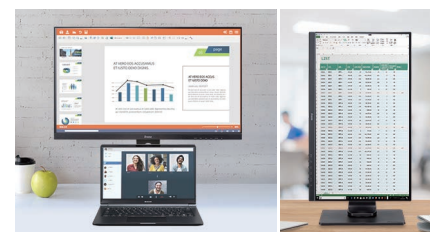

### 機能

使用シーンに合わせてお好みの高さや角度に  
**多機能スタンド**

昇降機能、チルト機能、ピボット機能、スウィーベル機能を装備した多機能スタンドモデル。体勢に合わせて調節することで、疲労の度合いや作業効率が大きく変わります。画面を回転できるピボット機能は、縦に長い文章のチェックやWEBサイトの閲覧、小型サイネージとして広く活用。画面の向きを変えられるスウィーベル機能は、会議室のプレゼンテーションやミーティング、受付用端末として最適です。