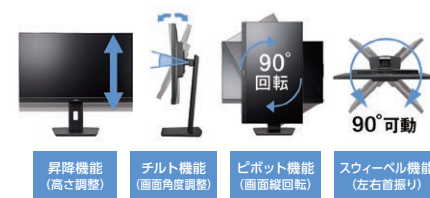

### 機能

使用シーンに合わせてお好みの高さや角度に  
**多機能スタンド**

昇降機能、チルト機能、ピボット機能、スウィーベル機能を装備した多機能スタンドモデル。体勢に合わせて調節することで、疲労の度合いや作業効率が大きく変わります。画面を回転できるピボット機能は、縦に長い文章のチェックやWEBサイトの閲覧、小型サイネージとして広く活用。画面の向きを変えられるスウィーベル機能は、会議室のプレゼンテーションやミーティング、受付用端末として最適です。