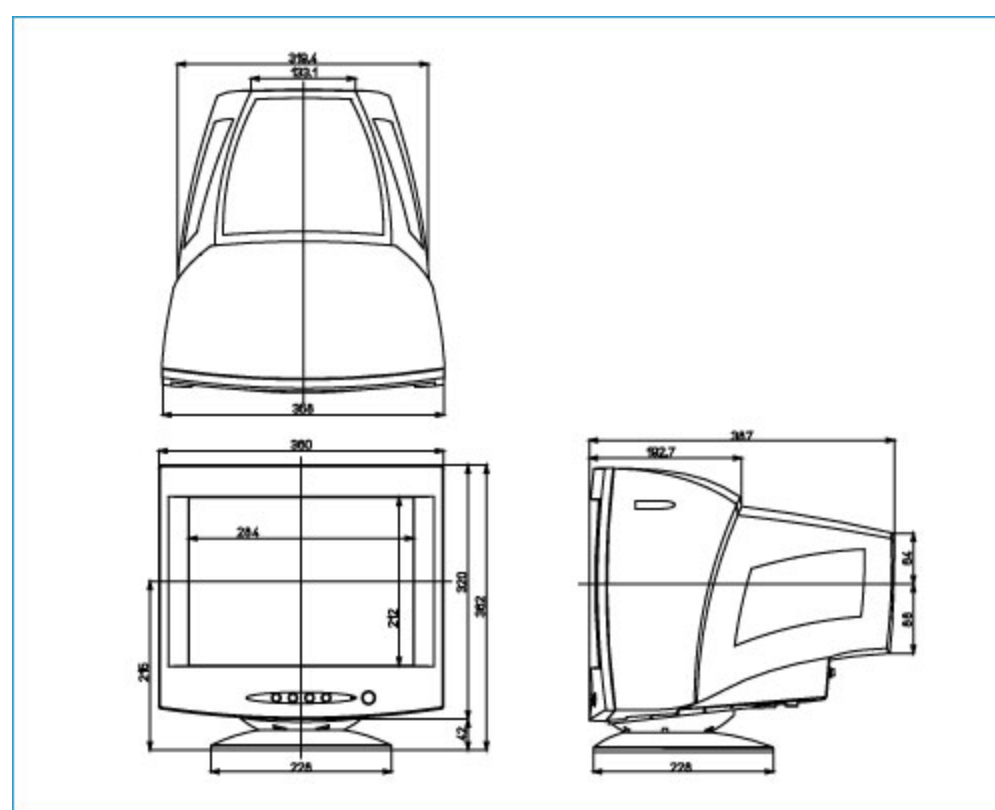

iiyamaホーム > 製品情報 > 旧製品 > LS501U H

LS501U H

特長

スペック

- 15型CRTディスプレイ
- 最大解像度1280×1024モード対応
- PCリサイクル・RoHS指令に対応
- メーカー希望小売価格(税別)：オープン価格

販売終了いたしました

シャドウマスク管ディスプレイ 最大解像度1280×1024をサポート

15型対角35cm、ドッドピッチ0.27mm、表示面積水平:260mm、垂直:195mm、最大解像度1280×1024をサポート（推奨解像度：1024×768 @85Hz）しているシャドウマスク管CRT。低反射帯電防止フィルムコートにより目の疲れの一因とされている映り込みを少なくし、画像をより鮮明に映し出します。

各機能や外形寸法図

●メニュー拡大画像

●メニュー表示ボタン

- 1 メニューボタン：オンスクリーンメニューが表示されます。
- 2 マイナス/コントラスト調整ボタン：メニュー操作マイナスとコントラストダイレクト調整
- 3 プラス/ブライトネス調整ボタン：メニュー操作プラスとブライトダイレクト調整
- 4 EXIT/Volumeボタン：メニュー出口と音量調整
- 5 自動調整 (AUTO) ボタン：クロック・フェーズ・水平・垂直の4項目をワンタッチで調整
- 6 電源スイッチ/電源インジケター：電源ON/OFFと電源ランプ
- 7 電源コード接続コネクタ (AC IN)
- 8 D-SUB信号ケーブル (直付け)

■外形寸法図

外形寸法図のPDFをダウンロードする (約1MB)

※PDFファイルをご覧いただくには、Adobe社のAdobe Acrobat Readerが必要になります。Adobe社ウェブサイトから最新のAdobe Acrobat Reader(無料)をダウンロードし、インストールしてください。

CONTENTS

iiyama製品メディア掲載記事一覧

各種webメディアに掲載された、iiyamaディスプレイに関する記事一覧ページはコチラから▶