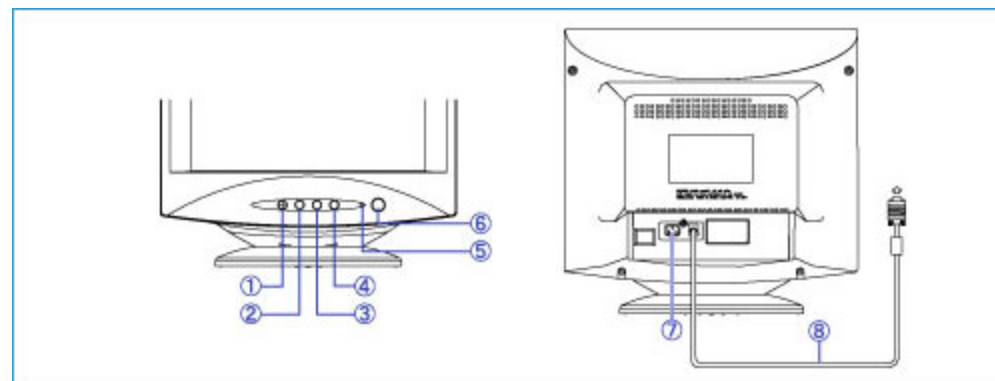

iiyamaホーム > 製品情報 > 旧製品 > LS501U H

LS501U H

特長

スペック

- 15型CRTディスプレイ
- 最大解像度1280×1024モード対応
- PCリサイクル・RoHS指令に対応
- メーカー希望小売価格(税別)：オープン価格

販売終了いたしました

シャドウマスク管ディスプレイ 最大解像度1280×1024をサポート

15型対角35cm、ドッドピッチ0.27mm、表示面積水平:260mm、垂直:195mm、最大解像度1280×1024をサポート（推奨解像度：1024×768 @85Hz）しているシャドウマスク管CRT。低反射帯電防止フィルムコートにより目の疲れの一因とされている映り込みを少なくし、画像をより鮮明に映し出します。

各機能や外形寸法図

●メニュー拡大画像

●メニュー表示ボタン

- 1 メニューボタン：オンスクリーンメニューが表示されます。
- 2 マイナス/コントラスト調整ボタン：メニュー操作マイナスとコントラストダイレクト調整
- 3 プラス/ブライトネス調整ボタン：メニュー操作プラスとブライトダイレクト調整
- 4 EXIT/Volumeボタン：メニュー出口と音量調整
- 5 自動調整 (AUTO) ボタン：クロック・フェーズ・水平・垂直の4項目をワンタッチで調整
- 6 電源スイッチ/電源インジケター：電源ON/OFFと電源ランプ
- 7 電源コード接続コネクタ (AC IN)
- 8 D-SUB信号ケーブル (直付け)