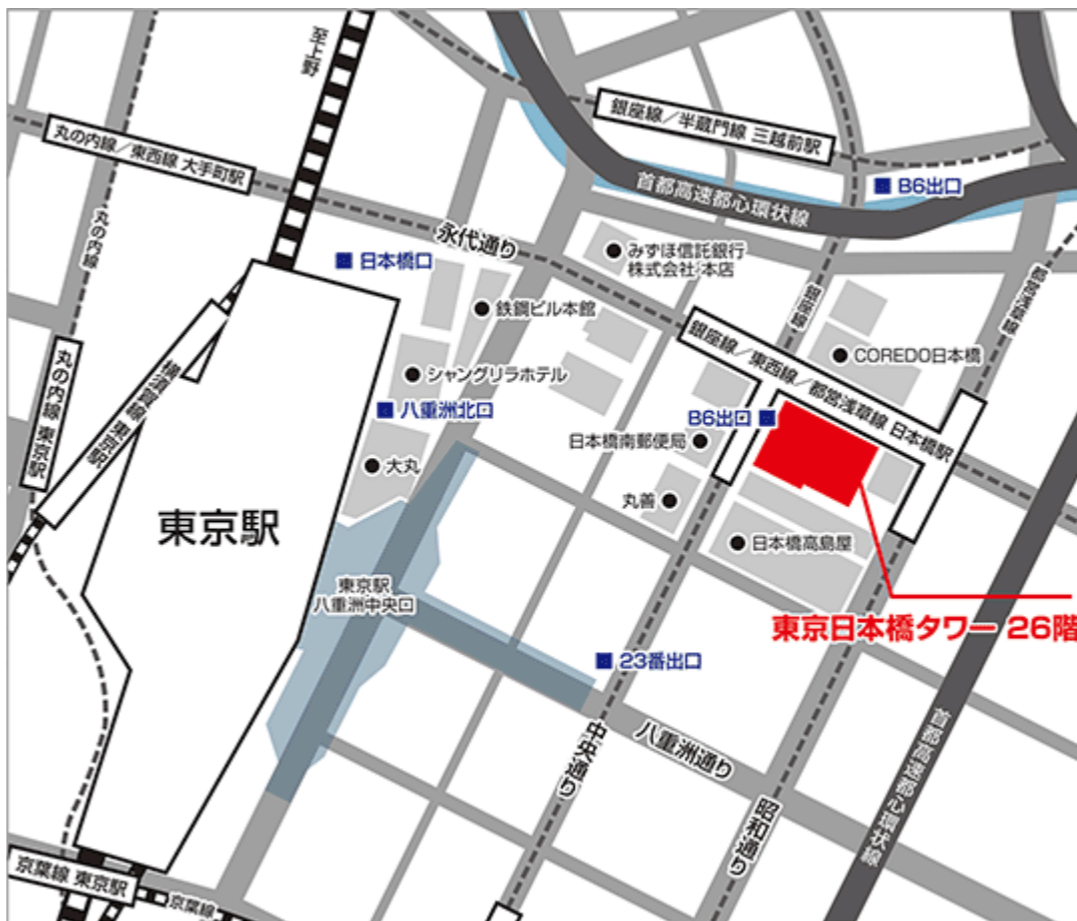

移転日： 平成 29 年 3 月 6 日 (月)
新住所： 東京都中央区日本橋 2 丁目 7 番 1 号 東京日本橋タワー 26階
TEL： 03-6739-3811
FAX： 03-6739-3811
※TEL・FAXについては変更ございません。
アクセス： (銀座線・東西線・浅草線) 「日本橋駅」B6 出口直結
(JR線・丸の内線) 「東京駅」下車 八重洲北口 徒歩 約 6 分
(銀座線・半蔵門線) 「三越前駅」下車 B6 出口 徒歩 約 3 分