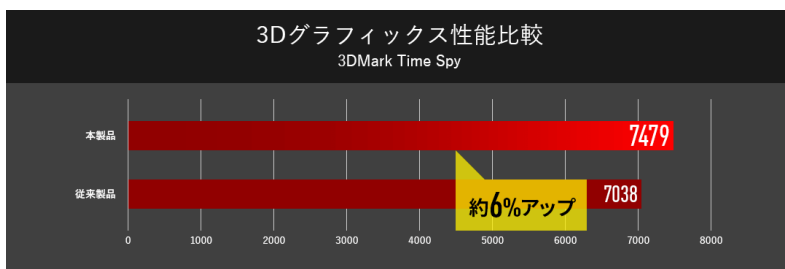

3D グラフィックス性能比較

■ 8コアになった、最新の第10世代 インテル® Core™ i7-10875H プロセッサを搭載

本製品は、ノートパソコンながら、ターボ・ブースト時の最大動作周波数が5.10GHz に到達した、最新の第10世代「インテル® Core™ i7-10875H プロセッサ」を搭載しました。

シングルスレッド性能は約6%※1向上しており、高いフレームレートの維持が要求されるゲーム環境で動作が安定し、プレイに集中できる環境を提供します。

また、従来の6コア/12スレッドから、8コア/16スレッドに CPU のコア数が増加し、マルチスレッド性能は約47%※1向上しており、バックグラウンド処理能力が要求される、ゲーム実況をはじめとしたストリーミング配信などの用途においても、高いパフォーマンスを発揮します。