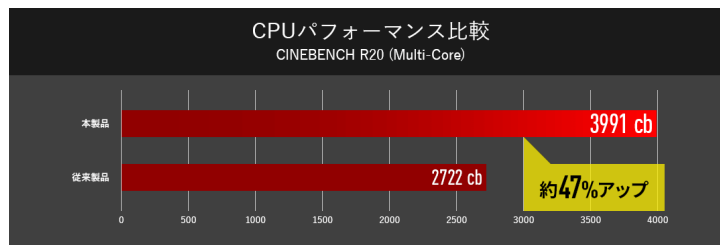

※パフォーマンスモードにて計測。計測結果は、自社測定による参考値です。使用するデバイスやその他の要因によって測定結果は変動します

e スポーツに最適な 240Hz 対応液晶パネル

3D グラフィックス性能比較

## ■ 8コアになった、最新の第10世代 インテル® Core™ i7-10875H プロセッサを搭載

本製品は、ノートパソコンながら、ターボ・ブースト時の最大動作周波数が5.10GHz に到達した、最新の第10世代「インテル® Core™ i7-10875H プロセッサ」を搭載しました。

シングルスレッド性能は約6%※1向上しており、高いフレームレートの維持が要求されるゲーム環境で動作が安定し、プレイに集中できる環境を提供します。

また、従来の6コア/12スレッドから、8コア/16スレッドに CPU のコア数が増加し、マルチスレッド性能は約47%※1向上しており、バックグラウンド処理能力が要求される、ゲーム実況をはじめとしたストリーミング配信などの用途においても、高いパフォーマンスを発揮します。

シングルスレッド性能比較

マルチスレッド性能比較

※1 「CINEBENCH R20.060 CPU (Single Core) 、CPU (Multi Core) 」を測定