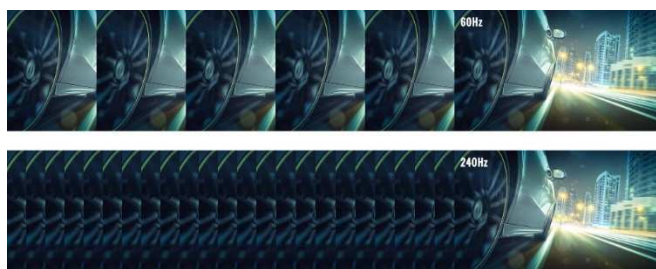

e スポーツ大会などでも採用例の増えている240Hz のゲーミングスペックにより、常に大会に近い環境で練習を重ねたい e スポーツプレイヤーのニーズにこたえます。

また、速いリフレッシュレートを活かすには、高いグラフィックス性能が要求されるため、最新の「GeForce® RTX 2070 SUPER™」(ビデオメモリ 8GB) を採用しました。

RTX™ 2070搭載の従来モデルよりも3D グラフィックス性能は、約6%※1向上しており、常に高性能グラフィックスを有効にする Discrete モードに切り替えも可能な為、ゲームを問わず安定したパフォーマンスを提供します。

※1 「3DMark v2.11.6866 Time Spy Total Score」を測定 3DMark® is a registered trademark of Futuremark Corporation.

比較構成

本製品 インテル® Core™ i7-10875H プロセッサ / GeForce® RTX 2070 SUPER™ / 16GB メモリ / NVMe 対応 SSD

従来製品 インテル® Core™ i7-9750H プロセッサ / GeForce RTX™ 2070 / 16GB メモリ / NVMe 対応 SSD

※パフォーマンスモードにて計測。計測結果は、自社測定による参考値です。使用するデバイスやその他の要因によって測定結果は変動します

e スポーツに最適な 240Hz 対応液晶パネル