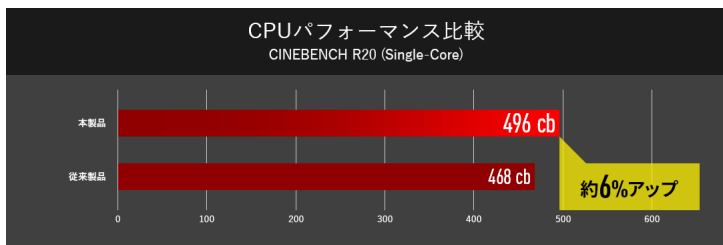

シングルスレッド性能比較