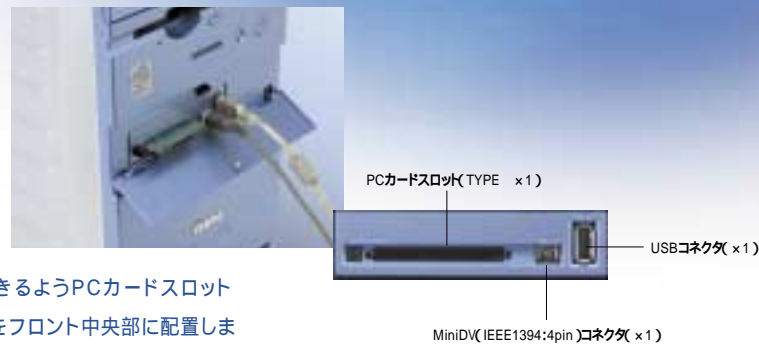

イーヤマでは、デジタル機器をより簡単に接続できるようPCカードスロット
(TYPE x1)、IEEE1394、USBの各コネクタをフロント中央部に配置しま
した。(EC766DRWシリーズのみ)

明るく鮮やか、観たいモノ。 くっきり表示で見たいモノ。 一台二役、新世代モニタ登場。

17インチ Diamondtron M²管搭載モニタ
LM702UC

0.25mmAGピッチ 水平周波数fH30.0~70.0kHz / 垂直周波数fV50~160Hz
使用可能解像度1280x1024(NI) 表示色フルカラー OSD DDC1/2B™対応
MPR 準拠 410(幅)x420(奥行)x404(高さ)mm / 18kg