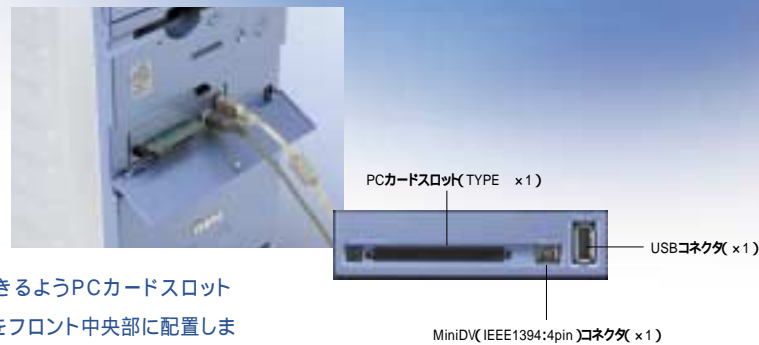

より個性を主張する イーヤマオリジナルデザイン

シルバーとメタリックブルーの洗練された新デザイン。アタッシュケースを
思わせるサイドカバーは、ドライバーなしで着脱ができ、
メンテナンスも拡張も簡単。さらにデザイン
性を重視しドライブカバーがトレイ
に連動して開閉する機構を
採用。ホームユースでも
オフィスユースでも
あらゆるスペース
にマッチします。

ブロードバンド時代に 即応できるLAN機能を搭載

オフィスでのネットワーク接続はもちろん、家庭でプリンタや
周辺機器の共有といった、ホームネットワークの構築が可能
なLAN機能を備えています。また、CATVやADSLモ
デムにハードウェアの追加をしなくても接続でき、手軽に
ブロードバンド時代の理想的環境を実現できます。

(EC766DRWシリーズのみ)

使いやすさを追求した フロントアクセスポート

たとえば、デジカメで撮った画像やビデオ画像の
編集や加工、そしてインターネットでのビデオメ
ールの発信。クリエイティブなユーザーほど、パ
ソコンにいろいろなものをつなぎたくなります。

イーヤマでは、デジタル機器をより簡単に接続できるようPCカードスロット
(TYPE x1)、IEEE1394、USBの各コネクタをフロント中央部に配置しま
した。(EC766DRWシリーズのみ)