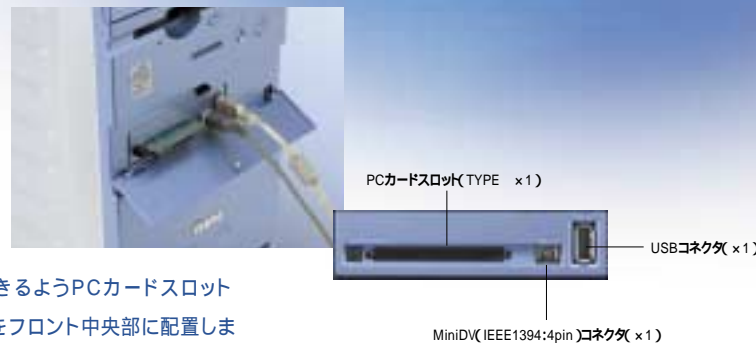

より個性を主張する イーヤマオリジナルデザイン

シルバーとメタリックブルーの洗練された新デザイン。アタッシュケースを
思わせるサイドカバーは、ドライバーなしで着脱ができ、
メンテナンスも拡張も簡単。さらにデザイン
性を重視しドライブカバーがトレイ
に連動して開閉する機構を
採用。ホームユースでも
オフィスユースでも
あらゆるスペース
にマッチします。

ブロードバンド時代に 即応できるLAN機能を搭載

オフィスでのネットワーク接続はもちろん、家庭でプリンタや
周辺機器の共有といった、ホームネットワークの構築が可能
なLAN機能を備えています。また、CATVやADSLモ
デムにハードウェアの追加をしなくても接続でき、手軽に
ブロードバンド時代の理想的環境を実現できます。

(EC766DRWシリーズのみ)

使いやすさを追求した フロントアクセスポート

たとえば、デジカメで撮った画像やビデオ画像の
編集や加工、そしてインターネットでのビデオメ
ールの発信。クリエイティブなユーザーほど、パ
ソコンにいろいろなものをつなぎたくなります。

イーヤマでは、デジタル機器をより簡単に接続できるようPCカードスロット
(TYPE x1)、IEEE1394、USBの各コネクタをフロント中央部に配置しま
した。(EC766DRWシリーズのみ)