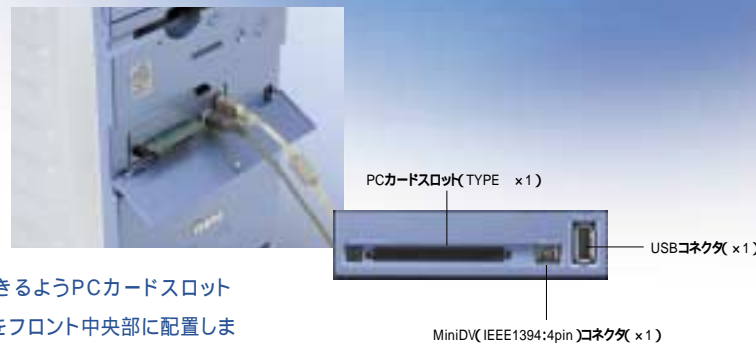

(EC766DRWシリーズのみ)

写真はEC766DRW-LM7です。

使いやすさを追求した フロントアクセスポート

たとえば、デジカメで撮った画像やビデオ画像の
編集や加工、そしてインターネットでのビデオメ
ールの発信。クリエイティブなユーザーほど、パ
ソコンにいろいろなものをつなぎたくなります。

イーヤマでは、デジタル機器をより簡単に接続できるようPCカードスロット
(TYPE x1)、IEEE1394、USBの各コネクタをフロント中央部に配置しま
した。(EC766DRWシリーズのみ)