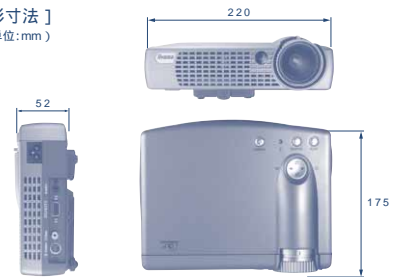

**メリハリのある
ハイコントラスト設計**

明暗をよりクリアに見せるコントラスト比600:1、1100ANSIルーメンで、より高輝度な画像表示が可能。

新発売!

リモコン付

DLP™ プロジェクター

XGA(1024×768)モデル

DPX110

オープン価格

SVGA(800×600)モデル

DPS110

オープン価格

DLP™
A TEXAS INSTRUMENTS TECHNOLOGY

ビジネスに、ホームにあらゆるシーンでこれからの新スタイル DLPプロジェクター新登場!

製品仕様

型番		DPX110	DPS110
方式		単板DLP™方式	
主要部分仕様	DMD素子	0.7インチ×1枚	
	投影レンズ	マニュアル1.2倍ズームレンズ、F=2.6~3.1	
	光源	120W VIPランプ	
画面サイズ		30~240インチ(投影距離1.0m~8m)	
色再現性		フルカラー(1,677万色)	
アスペクト比		4:3 / 16:9	
明るさ		1100ANSIルーメン	
コントラスト比		600:1(TYP)	
フォーカス調整		投写レンズマニュアル調整	
装置チルト角		0~10度(前後のアジャスターによる調整)	
走査周波数		水平 20~88kHz、垂直 20~100Hz	
表示可能解像度(RGB信号入力時)		XGA(1024×768ドット)	SVGA(800×600ドット)
		1280×1024ドット圧縮表示可能	
映像入出力	パソコン (アナログRGB入力)	信号方式	セパレート信号方式
		映像信号	0.7Vpp / 75
	ビデオ	同期信号	TTL(正/負)
		入力端子	D-subミニ15ピン×1ch
音声入力端子	オーディオミニジャック×1ch		
音声出力	1W×1スピーカー内蔵		
使用温湿度範囲	温度:10~40、湿度:10~80%(結露無きこと)		
電源	AC100~240V 50/60Hz		
消費電力	185W(MAX)		
ファンノイズ	36dB(TYP)		
外形寸法	220(W)×175(D)×52(H)mm 突起物は含まず		
質量	1.7Kg		
付属品	取扱説明書、リモコン、リモコン用電池、Audioケーブル、電源コード(220V、240V、110V)×3、VGAケーブル(D-subミニ15ピン)、HDTVケーブル(D-subミニ15ピン)、S-Videoケーブル、Videoケーブル、ブラックソフトキャリングケース		

各部の名称

天面ボタン

側面入力端子

[外形寸法] (単位:mm)

投写距離と画面サイズ

入力信号対応表

解像度	水平周波数(kHz)	垂直周波数(Hz)	備考
640×350	31.5	70.1	
640×400	37.9	85.1	VESA
720×400	31.5	70.0	
720×400	37.9	85.1	VESA
640×480	31.5	60.0	VESA
640×480	37.9	72.8	VESA
640×480	35.0	66.7	Macintosh
640×480	43.3	85.0	VESA
800×600	35.2	56.3	VESA
800×600	37.9	60.3	VESA
800×600	46.9	75.0	VESA
800×600	48.1	72.2	VESA
800×600	53.7	85.1	VESA
832×624	49.7	74.5	Macintosh
1024×768	48.4	60.0	VESA
1024×768	56.5	70.1	VESA
1024×768	60.0	75.0	VESA
1024×768	68.7	85.0	VESA
1280×1024	64.0	60.0	VESA