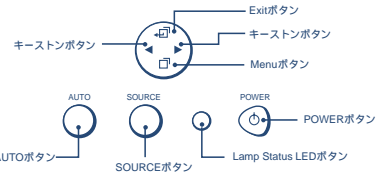

各部の名称

天面ボタン

側面入力端子

[外形寸法] (単位:mm)

投写距離と画面サイズ

入力信号対応表

解像度	水平周波数(kHz)	垂直周波数(Hz)	備考
640×350	31.5	70.1	
640×400	37.9	85.1	VESA
720×400	31.5	70.0	
720×400	37.9	85.1	VESA
640×480	31.5	60.0	VESA
640×480	37.9	72.8	VESA
640×480	35.0	66.7	Macintosh
640×480	43.3	85.0	VESA
800×600	35.2	56.3	VESA
800×600	37.9	60.3	VESA
800×600	46.9	75.0	VESA
800×600	48.1	72.2	VESA
800×600	53.7	85.1	VESA
832×624	49.7	74.5	Macintosh
1024×768	48.4	60.0	VESA
1024×768	56.5	70.1	VESA
1024×768	60.0	75.0	VESA
1024×768	68.7	85.0	VESA
1280×1024	64.0	60.0	VESA