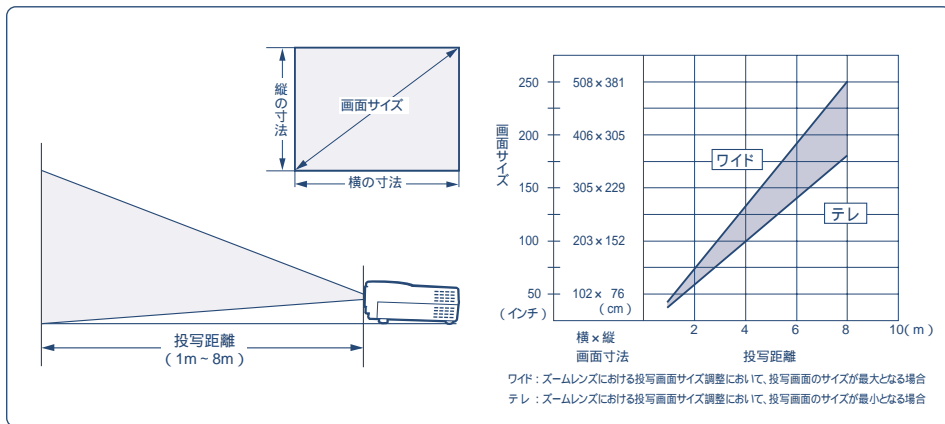

各部の名称

天面ボタン

側面入力端子

[外形寸法] (単位:mm)

投写距離と画面サイズ

入力信号対応表

解像度	水平周波数(kHz)	垂直周波数(Hz)	備考
640×350	31.5	70.1	
640×400	37.9	85.1	VESA
720×400	31.5	70.0	
720×400	37.9	85.1	VESA
640×480	31.5	60.0	VESA
640×480	37.9	72.8	VESA
640×480	35.0	66.7	Macintosh
640×480	43.3	85.0	VESA
800×600	35.2	56.3	VESA
800×600	37.9	60.3	VESA
800×600	46.9	75.0	VESA
800×600	48.1	72.2	VESA
800×600	53.7	85.1	VESA
832×624	49.7	74.5	Macintosh
1024×768	48.4	60.0	VESA
1024×768	56.5	70.1	VESA
1024×768	60.0	75.0	VESA
1024×768	68.7	85.0	VESA
1280×1024	64.0	60.0	VESA