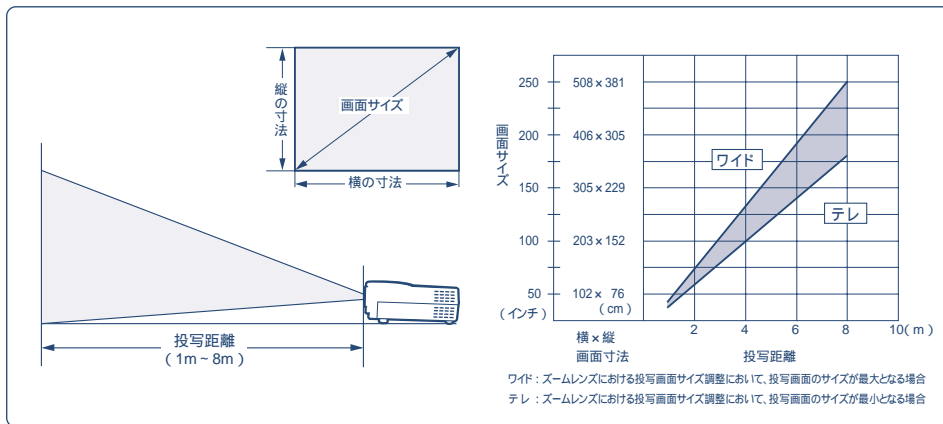

各部の名称

天面ボタン

側面入力端子

[外形寸法]

(単位:mm)

投写距離と画面サイズ

入力信号対応表

解像度	水平周波数(kHz)	垂直周波数(Hz)	備考
640×350	31.5	70.1	
640×400	37.9	85.1	VESA
720×400	31.5	70.0	
720×400	37.9	85.1	VESA
640×480	31.5	60.0	VESA
640×480	37.9	72.8	VESA
640×480	35.0	66.7	Macintosh
640×480	43.3	85.0	VESA
800×600	35.2	56.3	VESA
800×600	37.9	60.3	VESA
800×600	46.9	75.0	VESA
800×600	48.1	72.2	VESA
800×600	53.7	85.1	VESA
832×624	49.7	74.5	Macintosh
1024×768	48.4	60.0	VESA
1024×768	56.5	70.1	VESA
1024×768	60.0	75.0	VESA
1024×768	68.7	85.0	VESA
1280×1024	64.0	60.0	VESA