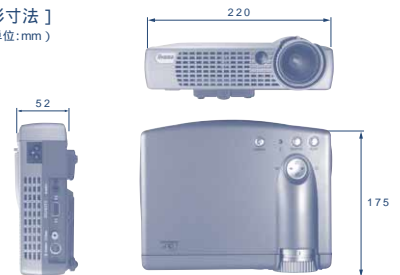

**メリハリのある
ハイコントラスト設計**

明暗をよりクリアに見せるコントラスト比600:1、1100ANSIルーメンで、より高輝度な画像表示が可能。

新発売!

リモコン付

DLP™ プロジェクター

XGA(1024×768)モデル

DPX110

オープン価格

SVGA(800×600)モデル

DPS110

オープン価格

DLP™
A TEXAS INSTRUMENTS TECHNOLOGY

ビジネスに、ホームにあらゆるシーンでこれからの新スタイル DLPプロジェクター新登場!

製品仕様

型番		DPX110	DPS110
方式		単板DLP™方式	
主要部分仕様	DMD素子	0.7インチ×1枚	
	投影レンズ	マニュアル1.2倍ズームレンズ、F=2.6~3.1	
	光源	120W VIPランプ	
画面サイズ		30~240インチ(投影距離1.0m~8m)	
色再現性		フルカラー(1,677万色)	
アスペクト比		4:3 / 16:9	
明るさ		1100ANSIルーメン	
コントラスト比		600:1(TYP)	
フォーカス調整		投写レンズマニュアル調整	
装置チルト角		0~10度(前後のアジャスターによる調整)	
走査周波数		水平 20~88kHz、垂直 20~100Hz	
表示可能解像度(RGB信号入力時)		XGA(1024×768ドット)	SVGA(800×600ドット)
		1280×1024ドット圧縮表示可能	
映像入出力	パソコン (アナログRGB入力)	信号方式	セパレート信号方式
		映像信号	0.7Vpp / 75
	ビデオ	同期信号	TTL(正/負)
		入力端子	D-subミニ15ピン×1ch
音声入力端子	オーディオミニジャック×1ch		
音声出力	1W×1スピーカー内蔵		
使用温湿度範囲	温度:10~40、湿度:10~80%(結露無きこと)		
電源	AC100~240V 50/60Hz		
消費電力	185W(MAX)		
ファンノイズ	36dB(TYP)		
外形寸法	220(W)×175(D)×52(H)mm 突起物は含まず		
質量	1.7Kg		
付属品	取扱説明書、リモコン、リモコン用電池、Audioケーブル、電源コード(220V、240V、110V)×3、VGAケーブル(D-subミニ15ピン)、HDTVケーブル(D-subミニ15ピン)、S-Videoケーブル、Videoケーブル、ブラックソフトキャリングケース		

各部の名称

天面ボタン

側面入力端子

[外形寸法]

(単位:mm)

投写距離と画面サイズ

入力信号対応表

解像度	水平周波数(kHz)	垂直周波数(Hz)	備考
640×350	31.5	70.1	
640×400	37.9	85.1	VESA
720×400	31.5	70.0	
720×400	37.9	85.1	VESA
640×480	31.5	60.0	VESA
640×480	37.9	72.8	VESA
640×480	35.0	66.7	Macintosh
640×480	43.3	85.0	VESA
800×600	35.2	56.3	VESA
800×600	37.9	60.3	VESA
800×600	46.9	75.0	VESA
800×600	48.1	72.2	VESA
800×600	53.7	85.1	VESA
832×624	49.7	74.5	Macintosh
1024×768	48.4	60.0	VESA
1024×768	56.5	70.1	VESA
1024×768	60.0	75.0	VESA
1024×768	68.7	85.0	VESA
1280×1024	64.0	60.0	VESA