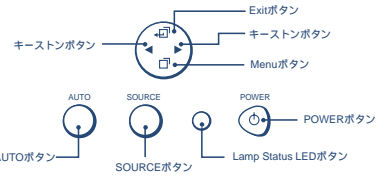

SVGA(800×600)モデル

DPS110

オープン価格

DLP™
A TEXAS INSTRUMENTS TECHNOLOGY

ビジネスに、ホームにあらゆるシーンでこれからの新スタイル DLPプロジェクター新登場!

製品仕様

型番		DPX110	DPS110
方式		単板DLP™方式	
主要部分仕様	DMD素子	0.7インチ×1枚	
	投影レンズ	マニュアル1.2倍ズームレンズ、F=2.6~3.1	
	光源	120W VIPランプ	
画面サイズ		30~240インチ(投影距離1.0m~8m)	
色再現性		フルカラー(1,677万色)	
アスペクト比		4:3 / 16:9	
明るさ		1100ANSIルーメン	
コントラスト比		600:1(TYP)	
フォーカス調整		投写レンズマニュアル調整	
装置チルト角		0~10度(前後のアジャスターによる調整)	
走査周波数		水平 20~88kHz、垂直 20~100Hz	
表示可能解像度(RGB信号入力時)		XGA(1024×768ドット)	SVGA(800×600ドット)
		1280×1024ドット圧縮表示可能	
映像入出力	パソコン (アナログRGB入力)	信号方式	セパレート信号方式
		映像信号	0.7Vpp / 75
	ビデオ	同期信号	TTL(正/負)
		入力端子	D-subミニ15ピン×1ch
音声入力端子	オーディオミニジャック×1ch		
音声出力	1W×1スピーカー内蔵		
使用温湿度範囲	温度:10~40、湿度:10~80%(結露無きこと)		
電源	AC100~240V 50/60Hz		
消費電力	185W(MAX)		
ファンノイズ	36dB(TYP)		
外形寸法	220(W)×175(D)×52(H)mm 突起物は含まず		
質量	1.7Kg		
付属品	取扱説明書、リモコン、リモコン用電池、Audioケーブル、電源コード(220V、240V、110V)×3、VGAケーブル(D-subミニ15ピン)、HDTVケーブル(D-subミニ15ピン)、S-Videoケーブル、Videoケーブル、ブラックソフトキャリングケース		

各部の名称

天面ボタン

側面入力端子

[外形寸法]

(単位:mm)

投写距離と画面サイズ

入力信号対応表

解像度	水平周波数(kHz)	垂直周波数(Hz)	備考
640×350	31.5	70.1	
640×400	37.9	85.1	VESA
720×400	31.5	70.0	
720×400	37.9	85.1	VESA
640×480	31.5	60.0	VESA
640×480	37.9	72.8	VESA
640×480	35.0	66.7	Macintosh
640×480	43.3	85.0	VESA
800×600	35.2	56.3	VESA
800×600	37.9	60.3	VESA
800×600	46.9	75.0	VESA
800×600	48.1	72.2	VESA
800×600	53.7	85.1	VESA
832×624	49.7	74.5	Macintosh
1024×768	48.4	60.0	VESA
1024×768	56.5	70.1	VESA
1024×768	60.0	75.0	VESA
1024×768	68.7	85.0	VESA
1280×1024	64.0	60.0	VESA