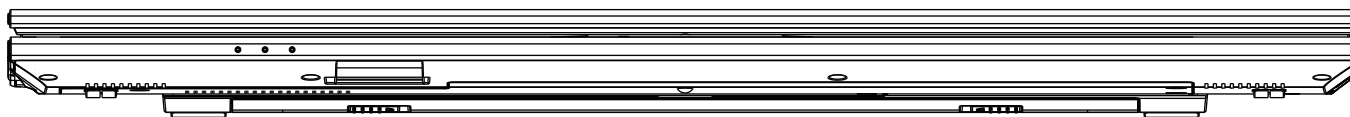

399.9mm

268mm

25.3mm

本ファイルの名称には、対象となるシリーズ名と () 内に管理番号を記載しております。
各製品の管理番号を確認するには、製品型番の 10 桁目のアルファベットを参照ください。
例 シリーズ名 mouse MH-I7G1B
製品型番 MHI7G1BB6ACAW101DEC