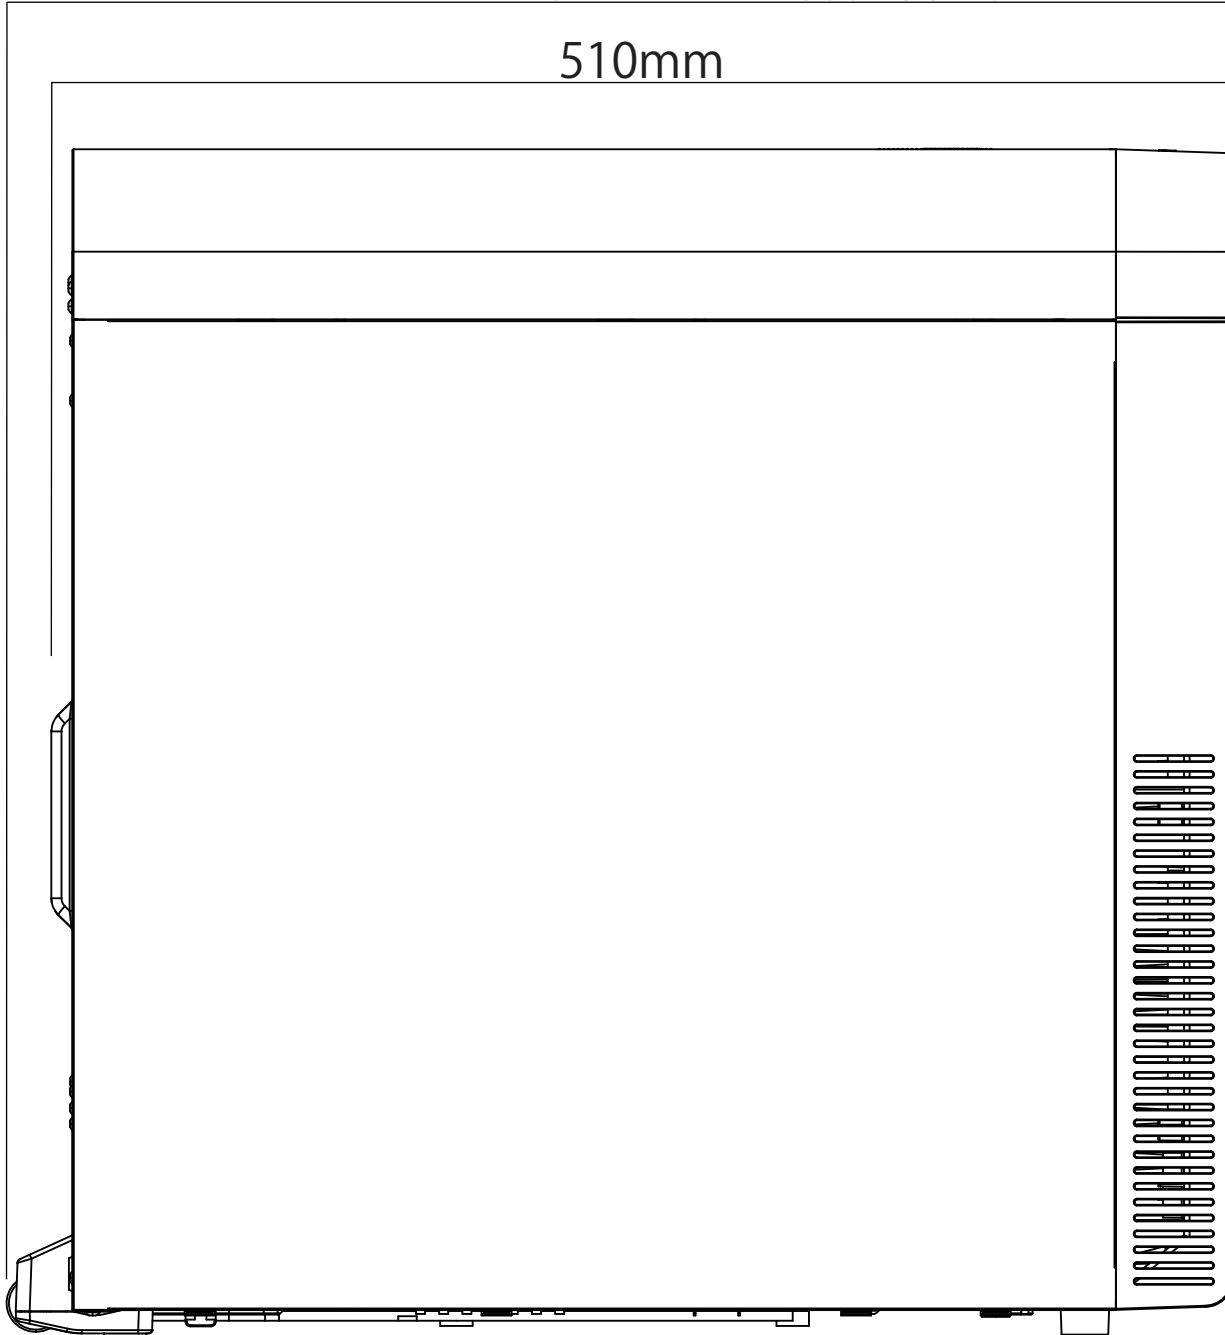

530mm (キャスター部分含む)

510mm

220mm

510mm

525mm (キャスター、スタンド含む)

本ファイルの名称には、対象となるシリーズ名と () 内に管理番号を記載しております。
各製品の管理番号を確認するには、製品型番の 10 桁目のアルファベットを参照ください。

例 シリーズ名 mouse MH-I7G1B
製品型番 MHI7G1BB6ACAW101DEC