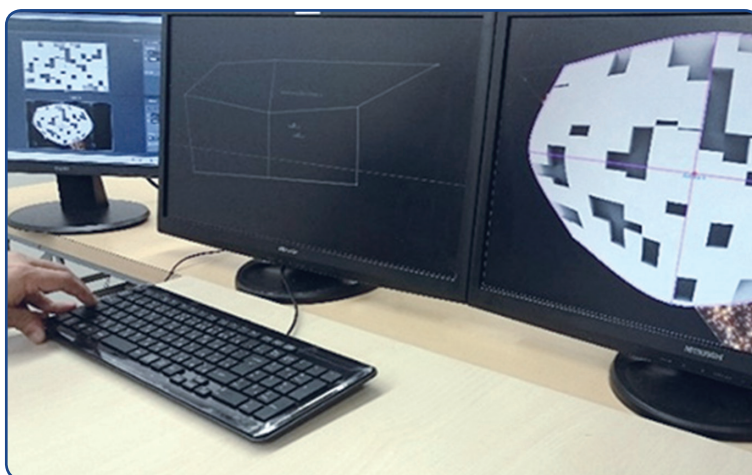

## マッピングソフトウェア Arkaos MediaMaster を利用するため、マウスのマルチディスプレイ対応パソコンを導入

— マウス製品を導入された、きっかけを教えてください。

2008年から事務職員の業務用端末として、マウスコンピューター製ノートパソコンを複数台導入していましたが、式場で使用する機材として導入するのは初めてだったので不安もありました。しかし、当時マルチディスプレイ対応パソコンを手掛けるメーカーも少なく、サポートと保証面を熟考し、検証用の1台をインターネット経由で購入しました。2014年に購入した検証機は、Windows 7、インテル Core i7-4770K、16GBメモリ、システムドライブ 240GB SSD、データドライブ 500GB HDD、NVIDIA NVS 510を搭載したMDVシリーズを選択、Arkaos MediaMasterの検証を開始しました。