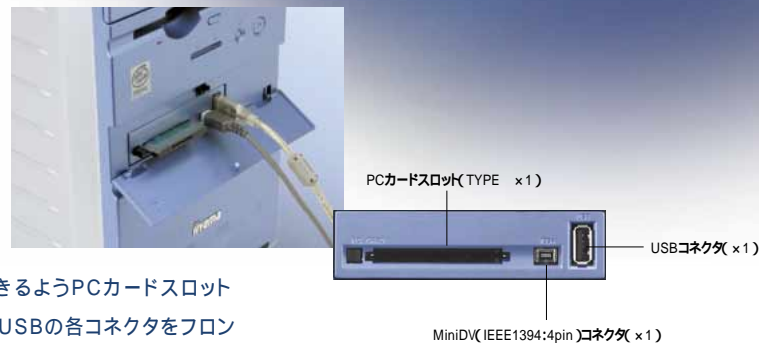

使いやすさを追求した フロントアクセスポート

たとえば、デジカメで撮った画像やビデオ画像の
編集や加工、そしてインターネットでのビデオメ
ールの発信。クリエイティブなユーザーほど、パ
ソコンにいろいろなものをつなぎたくなります。
イーヤマでは、デジタル機器をより簡単に接続できるようPCカードスロット
(TYPE x1)(MA120DAV除く)、IEEE1394、USBの各コネクタをフロン
ト中央部に配置しました。

PCカードスロット(TYPE x1)
USBコネクタ(x1)
MiniDV(IEEE1394:4pin)コネクタ(x1)