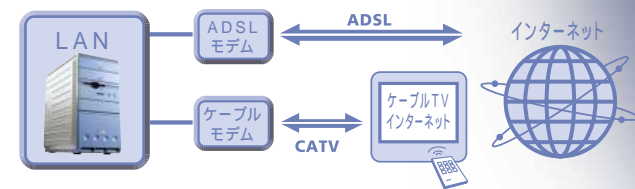

Windows®XP搭載PC新登場! ブロードバンド時代の理想的環境を実現

クールで機能的に、パソコンは進化した。明るく鮮やかに、モニタは進化した。
アクティブユーザーのスタンダードPC、イーヤマからの提案です。

より個性を主張する イーヤマオリジナルデザイン

シルバーとメタリックブルーの洗練された新デザイン。アタッシュケースを
思わせるサイドカバーは、ドライバーなしで着脱ができ、
メンテナンスも拡張も簡単。さらにデザイン
性を重視しドライブカバーがトレイ
に連動して開閉する機構を
採用。ホームユースでも
オフィスユースでも
あらゆるスペース
にマッチします。

ブロードバンド時代に 即応できるLAN機能を搭載

オフィスでのネットワーク接続はもちろん、家庭でプリンタや
周辺機器の共有といった、ホームネットワークの構築が可能
なLAN機能を備えています。また、CATVやADSLモ
デムにハードウェアの追加をしなくても接続でき、手軽に
ブロードバンド時代の理想的環境を実現できます。

使いやすさを追求した フロントアクセスポート

たとえば、デジカメで撮った画像やビデオ画像の
編集や加工、そしてインターネットでのビデオメ
ールの発信。クリエイティブなユーザーほど、パ
ソコンにいろいろなものをつなぎたくなります。
イーヤマでは、デジタル機器をより簡単に接続できるようPCカードスロット
(TYPE x1)(MA120DAV除く)、IEEE1394、USBの各コネクタをフロン
ト中央部に配置しました。

高性能を極めたセットモニタ!

[17インチ Diamondtron M²管搭載モニタ]
HM704UC

明るく鮮やか、リアルな質感! 高輝度 17インチCRTモニタ

ダイヤモンドトロンM²管採用により従来のCRTモニタの約2倍(当社比)の明るさで、
臨場感あふれる動画・静止画を表示できます。DVD・TV鑑賞や画像編集の際、
コントラストがはっきりしたリアルな質感が得られ、
今まで表現されにくかった微妙な映像表示に最
適です。また、フロント部分の「OPQ」ボタンで
シアターモード(高輝度)・オフィスモード(通常)
の切り換えがワンタッチで操作できます。

0.25mmAGピッチ 水平周波数fH30.0~96.0kHz/垂直周波数fV50~160Hz
最大使用可能解像度1600x1200(NI) 表示色フルカラー OSD VESA
DDC1/2B™対応 MPR 準拠 400(幅)x406.6(高)x423(奥行)
mm/16.6kg
HM704UCは、EP17GDRW2・EC1GDRWのセットモニタです。

[15インチTFTカラー液晶モニタ]
AX3818UTC

ハイクオリティな画像表示を実現! 省スペース 15インチTFTカラー液晶モニタ

スタイリッシュなシルバー&メタリックブルーのNEWデザイン採用!鮮明な画像
表示を実現するDVI-DやPCからのアナログRGB信号を自動的に調整して正確
に表示する画面自動調整機能を搭載だから、PCとの相性もバツグンです。

0.297mm画素ピッチ 水平周波数fH30.0~60.0kHz/垂直周波数fV56~75Hz 最大使用可能解像度
1024x768(NI) 信号入力コネクタ:デジタル入力(DVI-D)・D-SUBミニ15ピンコネクタ 表示色 約1600万色
OSD VESA DDC2B™対応 MPR /TCO'95準拠 349(幅)x450(高)x181(奥行)mm/5kg
AX3818UTCは、FP17GCB・EP17GDRW2・EC1GDRWのセットモニタです。

Windows®XP & インストールソフト