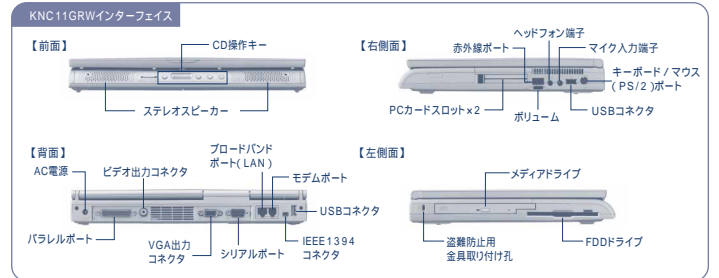

機種名	KNC11GRW
フォームファクタ	A4ファイルサイズ 3スピンドルタイプ
CPU	Intel® Celeron® プロセッサ 1.10AGHz
チップセット	VIA社製 ProSavage PN133T Chipset
BIOS	Phoenix((Award)BIOS)
1次キャッシュ	32KB(CPU内蔵)
2次キャッシュ	256KB(CPU内蔵)
メインメモリ(標準)	PC133対応 128MB SDRAM(128MB SO-DIMM×1/空きスロット×1)
メインメモリ(最大)	512MB(256MB SO-DIMM×2)
表示パネル	14.1インチ TFTカラー液晶 約26万色表示 最大解像度 1024×768ドット VIA社製 VT8603T(AGP)Chipset内蔵 グラフィックスアクセラレータ(S3 Savage4)
ビデオシステム *1	本体表示パネル使用時 *2 640×480 最大1,677万色 800×600 最大1,677万色 1024×768 最大1,677万色 1280×1024 最大6,553,600色
	アナログRGBビデオ出力使用時 640×480 最大1,677万色 800×600 最大1,677万色 1024×768 最大1,677万色 1280×1024 最大6,553,600色
FDD	スリムタイプ 3.5インチ 2HD(2モード、720KB/1.44MB)
HDD	約30GB(Ultra-ATA/66対応)
メディアドライブ	CD-R/RWドライブ:CD-R書込最大24倍速:CD-RW書込最大10倍速:CD-ROM読込最大40倍速
サウンド機能	VIA社製 VT82C686B Chipset内蔵 AC'97 Controller ソフトウェアオーディオ、ステレオスピーカー、マイク
ブロードバンドポート(LAN)	100BASE-TX / 10BASE-T(自動認識)
FAX/モデム *3	V.90対応 データ通信時 最大5.6Kbps/FAX送信時 最大14.4Kbps モデム(AMRモジュール)
インターフェイス	前面 オーディオCD再生コントロールパネル(早戻し、早送り、停止、再生一時停止)
	左側面 FDD×1、メディアドライブ×1、盗難防止ロック(Kensington仕様)×1 ヘッドホン/ライン外共用出力(ステレオ、ミニジャック)×1、光デジタル(S/PDIF)オーディオ出力(角型)×1、ライン入力/ステレオ、ミニジャック×1、キーボード/マウス(PS/2、ミニDIN6ピン)×1、PCカードスロット(Type)×2(PC-CARD Standard準拠、CardBUS対応)×1、USB1.1(4ピン)×1、赤外線×1、内蔵スピーカ×1
	右側面 USB1.1(4ピン)×1、IEEE1394(4ピン)×1、シリアルポート(D-sub9ピン)×1、 パラレルポート(D-sub25ピン)×1、アナログRGBビデオ出力(ミニD-sub15ピン)×1、 ビデオ出力(コンポジット、RCA)、モジュラージャック(RJ11×1、LAN RJ45×1)
背面	日本語90キー(キーピッチ19mm/キーストローク2.8-3.0mm)、 3ボタンキー(メール/インターネット/ユーザ定義アプリ)
キーボード	
ポインティングデバイス	スクロールバー/2ボタンタッチパッド
インジケータ	電源、バッテリー、FDD、HDD、Caps Lock、Num Lock、Scroll Lock
ホットキー	Fn+F3: 表示切り換え(LCD CRT LCD+CRT)、Fn+F6: 内蔵スピーカミュート、 Fn+F8: 表示パネル輝度上昇、Fn+F9: 表示パネル輝度低下
電源	ACアダプタ(AC100-240V、50/60Hz、60W、19V)、専用リチウムイオンバッテリー(8セル)
消費電力	最大 約70W(ACアダプタ使用時)
バッテリー駆動時間 *7	約2.5時間
バッテリー充電時間 *8	約3時間
パワーマネジメント	エネルギースタープログラム準拠
省エネルギー法に基づくエネルギー消費効率 *9	R区分 0.0023
外形寸法	308(H)×39-42(W)×268(D)mm(突起部を含まず)
重量	約3.6Kg(本体+メディアドライブ+バッテリー)
使用環境	操作時 温度 10 ~ 35 湿度 25 ~ 80%(結露なきこと)
主な付属品	ACアダプタ、リカバリCD-ROM、電源ケーブル、取扱説明書、保証書
初期導入OS	Microsoft® Windows® XP Home Edition

主なバンドルソフトウェア一覧

分類	ソフトウェア名	KDC11GRW5	KDC13GCB7	KDC13GRW38	KNC11GRW
インターネット	Microsoft® Internet Explorer 6.0 *1				
ドキュメントビューア	Adobe® Acrobat Reader™ 5.0.1J				
はがき作成	筆王 for iiyama				
画像/映像表示・編集	Intervideo WinDVD™ 3.1				
音楽再生(MP3対応)	Microsoft® Windows Media Player 8.0 *1				
CD-R/RWライティングソフト	Aplix WinCD R Lite				

*1 Microsoft® Windows® XP Home Editionに含まれます。

イーヤマのPCは正規のMicrosoft® Windows®を搭載しています。
www.microsoft.com/piracy/howtotell

安全に関するご注意 正しく安全にお使いいただくため、ご使用前に必ず「取扱説明書」をよくお読みください。水、熱、湿気、湯気、ほこり等の多い場所に設置しないでください。火災、故障の原因となることがあります。

安全点検のお願! ご使用の際このようなことはありませんか
コードを動かすと、電気が入ったり切れたりする。 本体ケースが異常に熱い、 焦げくさい臭いがする。 使用中に異常な音や振動などがある。 その他の異常がある。

お願! 故障や事故防止のため、コンセントからプラグをはずし、必ず販売店にご連絡ください。点検、修理に要する費用などは販売店にご相談ください。

株式会社 イーヤマ販売

東京本店 〒103 0028 東京都中央区八重洲1-4-21 TEL:03-3231-840(代表)

フリーダイヤル **0120-148-633** (携帯電話、PHS可)
TEL受付時間 平日 9:00~20:00 土日 9:00~17:00
(弊社休業日 01/14~15・16・12/31 1/1~2・3・4 を除く)
ただし土曜日も日曜日も、届いた時はお電話ください。しつこくなり、わかりやすくご説明します。

お問い合わせは、コジマ各店へ