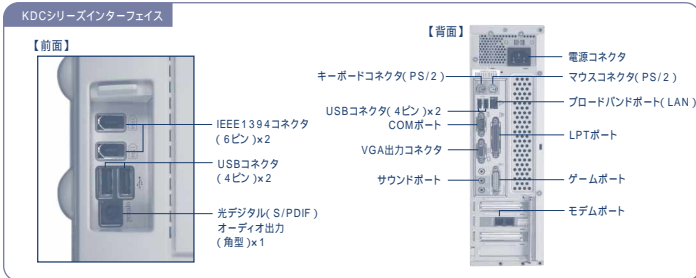

機種名	KNC11GRW
フォームファクタ	A4ファイルサイズ 3スピンドルタイプ
CPU	Intel® Celeron® プロセッサ 1.10AGHz
チップセット	VIA社製 ProSavage PN133T Chipset
BIOS	Phoenix((Award)BIOS)
1次キャッシュ	32KB(CPU内蔵)
2次キャッシュ	256KB(CPU内蔵)
メインメモリ(標準)	PC133対応 128MB SDRAM(128MB SO-DIMM×1/空きスロット×1)
メインメモリ(最大)	512MB(256MB SO-DIMM×2)
表示パネル	14.1インチ TFTカラー液晶 約26万色表示 最大解像度 1024×768ドット VIA社製 VT8603T(AGP)Chipset内蔵 グラフィックスアクセラレータ(S3 Savage4)
ビデオシステム *1	本体表示パネル使用時 *2 640×480 最大1,677万色 800×600 最大1,677万色 1024×768 最大1,677万色 1280×1024 最大6,553,600色
	アナログRGBビデオ出力使用時 640×480 最大1,677万色 800×600 最大1,677万色 1024×768 最大1,677万色 1280×1024 最大6,553,600色
FDD	スリムタイプ 3.5インチ 2HD(2モード、720KB/1.44MB)
HDD	約30GB(Ultra-ATA/66対応)
メディアドライブ	CD-R/RWドライブ:CD-R書込最大24倍速:CD-RW書込最大10倍速:CD-ROM読込最大40倍速
サウンド機能	VIA社製 VT82C686B Chipset内蔵 AC'97 Controller ソフトウェアオーディオ、ステレオスピーカー、マイク
ブロードバンドポート(LAN)	100BASE-TX / 10BASE-T(自動認識)
FAX/モデム *3	V.90対応 データ通信時 最大5.6Kbps/FAX送信時 最大14.4Kbps モデム(AMRモジュール)
インターフェイス	前面 オーディオCD再生コントロールパネル(早戻し、早送り、停止、再生一時停止)
	左側面 FDD×1、メディアドライブ×1、盗難防止ロック(Kensington仕様)×1 ヘッドホン/ライン外共用出力(ステレオ、ミニジャック)×1、光デジタル(S/PDIF)オーディオ出力(角型)×1、ライン入力/ステレオ、ミニジャック×1、キーボード/マウス(PS/2、ミニDIN6ピン)×1、PCカードスロット(Type)×2(PC-CARD Standard準拠、CardBUS対応)×1、USB1.1(4ピン)×1、赤外線×1、内蔵スピーカ×1
	右側面 USB1.1(4ピン)×1、IEEE1394(4ピン)×1、シリアルポート(D-sub9ピン)×1、 パラレルポート(D-sub25ピン)×1、アナログRGBビデオ出力(ミニD-sub15ピン)×1、 ビデオ出力(コンポジット、RCA)、モジュラージャック(RJ11×1、LAN RJ45×1)
背面	日本語90キー(キーピッチ19mm/キーストローク2.8-3.0mm)、 3ボタンキー(メール/インターネット/ユーザ定義アプリ)
キーボード	
ポインティングデバイス	スクロールバー/2ボタンタッチパッド
インジケータ	電源、バッテリー、FDD、HDD、Caps Lock、Num Lock、Scroll Lock
ホットキー	Fn+F3: 表示切り換え(LCD CRT LCD+CRT)、Fn+F6: 内蔵スピーカミュート、 Fn+F8: 表示パネル輝度上昇、Fn+F9: 表示パネル輝度低下
電源	ACアダプタ(AC100-240V、50/60Hz、60W、19V)、専用リチウムイオンバッテリー(8セル)
消費電力	最大 約70W(ACアダプタ使用時)
バッテリー駆動時間 *7	約2.5時間
バッテリー充電時間 *8	約3時間
パワーマネジメント	エネルギースタープログラム準拠
省エネルギー法に基づくエネルギー消費効率 *9	R区分 0.0023
外形寸法	308(H)×39-42(W)×268(D)mm(突起部を含まず)
重量	約3.6Kg(本体+メディアドライブ+バッテリー)
使用環境	操作時 温度 10 ~ 35 湿度 25 ~ 80%(結露なきこと)
主な付属品	ACアダプタ、リカバリCD-ROM、電源ケーブル、取扱説明書、保証書
初期導入OS	Microsoft® Windows® XP Home Edition

主なバンドルソフトウェア一覧

分類	ソフトウェア名	KDC11GRW5	KDC13GCB7	KDC13GRW38	KNC11GRW
インターネット	Microsoft® Internet Explorer 6.0 *1				
ドキュメントビューア	Adobe® Acrobat Reader™ 5.0.1J				
はがき作成	筆王 for iiyama				
画像/映像表示・編集	Intervideo WinDVD™ 3.1				
音楽再生(MP3対応)	Microsoft® Windows Media Player 8.0 *1				
CD-R/RWライティングソフト	Aplix WinCD R Lite				

*1 Microsoft® Windows® XP Home Editionに含まれます。

イーヤマのPCは正規のMicrosoft® Windows®を搭載しています。
www.microsoft.com/piracy/howtotell

安全に関するご注意 正しく安全にお使いいただくため、ご使用前に必ず「取扱説明書」をよくお読みください。水、熱、湿気、湯気、ほこり等の多い場所に設置しないでください。火災、故障の原因となることがあります。

安全点検のお願! ご使用の際このようなことはありませんか
コードを動かすと、電気が入ったり切れたりする。 本体ケースが異常に熱い、 焦げくさい臭いがする。 使用中に異常な音や振動などがある。 その他の異常がある。

お願! 故障や事故防止のため、コンセントからプラグをはずし、必ず販売店にご連絡ください。点検、修理に要する費用などは販売店にご相談ください。

株式会社 イーヤマ販売

東京本店 〒103 0028 東京都中央区八重洲1-4-21 TEL:03-3231-840(代表)

フリーダイヤル **0120-148-633** (携帯電話、PHS可)
TEL受付時間 平日 9:00~20:00 土日 9:00~17:00
(弊社休業日 01/14~15・16・12/31 1/1~2・3・4 を除く)
ただし土曜日も日曜日も、届いた時はお電話ください。しつこくなり、わかりやすくご説明します。

お問い合わせは、コジマ各店へ