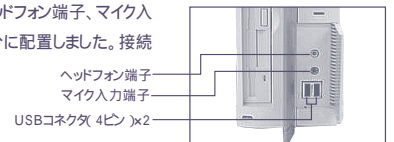

② フロントアクセスポートでの接続環境を実現

USBコネクタx2、ヘッドフォン端子、マイク入力端子をフロント部分に配置しました。接続が手軽に楽しめます。

③ ブロードバンドポート標準装備(LANインターフェイス)

高速・大容量データの送受信を実現するADSL・CATV・FTTH(光ファイバー)。今までより高速なインターネットへ接続するためのブロードバンドポート(LAN)を標準装備。