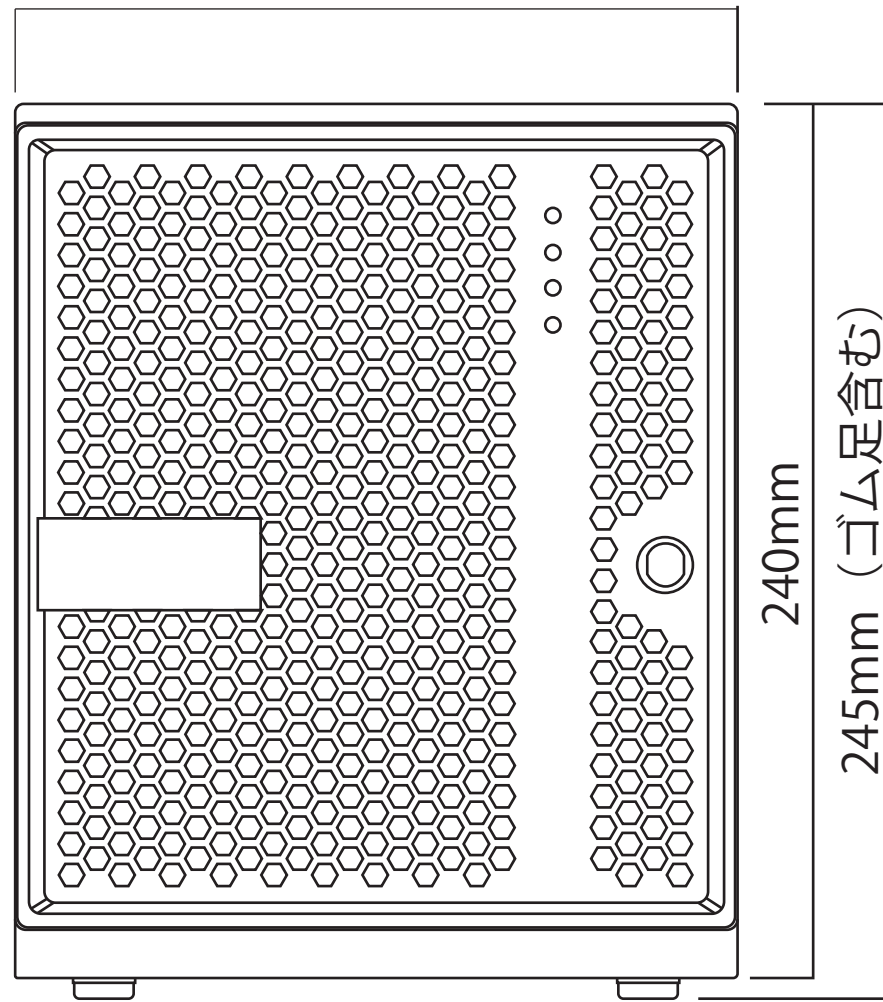

295mm(セキュリティホール含む)

283mm

210mm

本ファイルの名称には、対象となるシリーズ名と () 内に管理番号を記載しております。
各製品の管理番号を確認するには、製品型番の 10 桁目のアルファベットを参照ください。
例 シリーズ名 mouse MH-I7G1B
製品型番 MHI7G1BB6ACAW101DEC