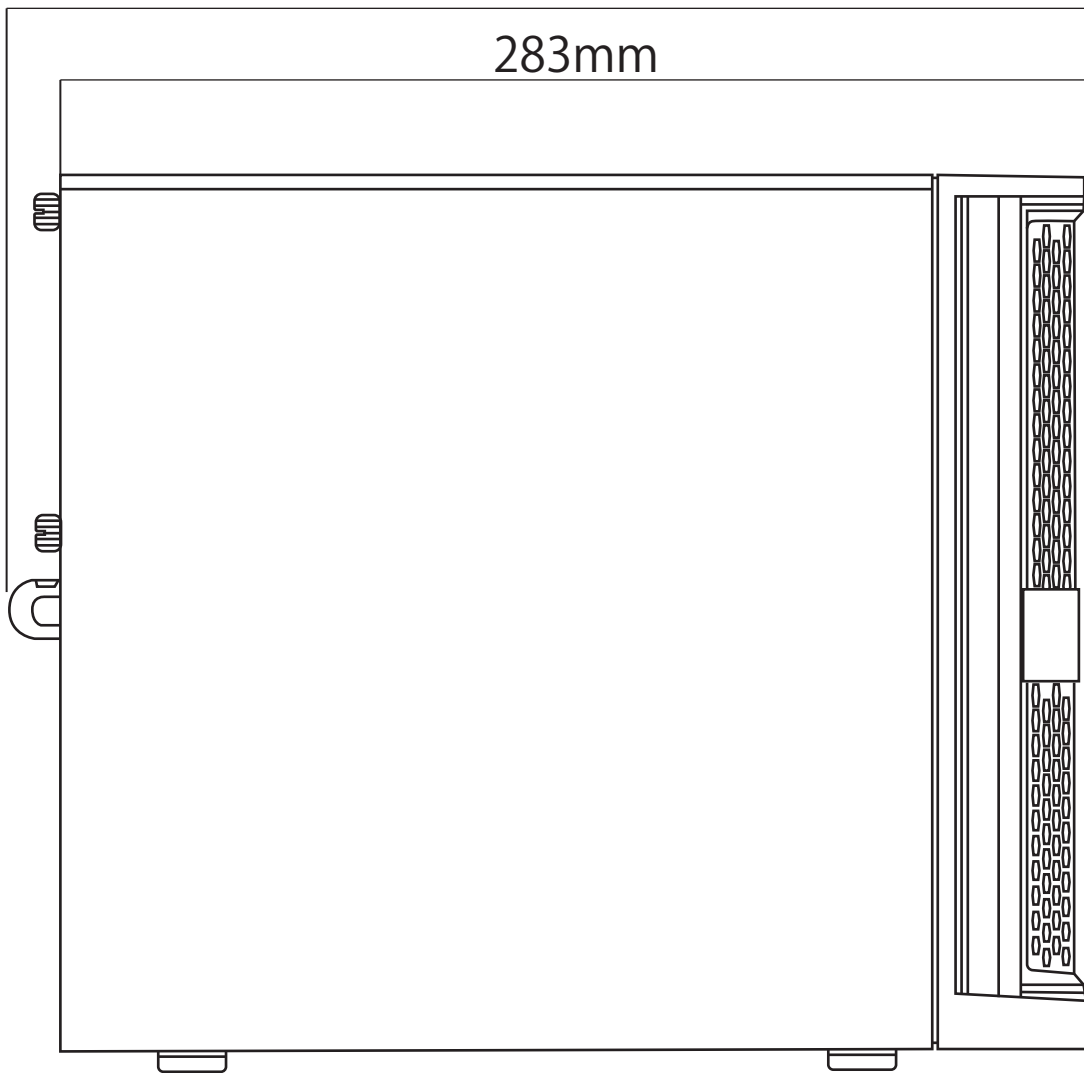

295mm(セキュリティホール含む)

283mm

210mm

本ファイルの名称には、対象となるシリーズ名と () 内に管理番号を記載しております。
各製品の管理番号を確認するには、製品型番の 10 桁目のアルファベットを参照ください。
例 シリーズ名 mouse MH-I7G1B
製品型番 MHI7G1BB6ACAW101DEC